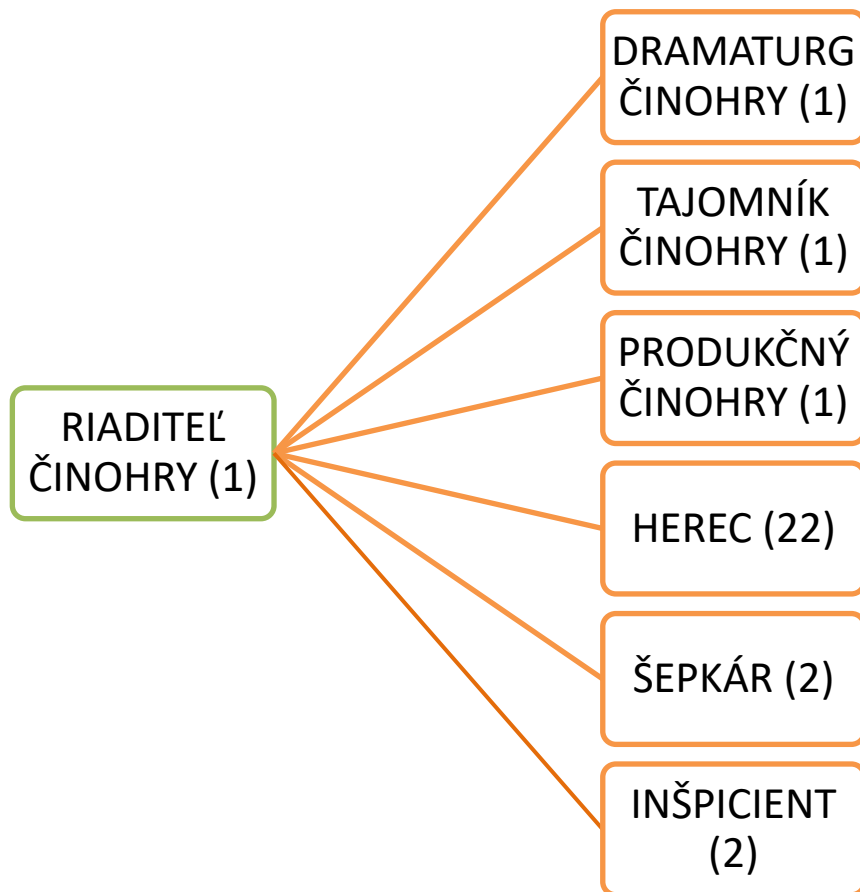

GENERÁLNY
RIADITEĽ

ÚTVAR
pod vedením
RIADITEĽA

ÚSEK
pod vedením
VEDÚCEHO

ODDELENIE
pod vedením
VEDÚCEHO

REFERÁT

ŠTÚDIO

ORGANIZAČNÁ ŠTRUKTÚRA ÚSEKU PODPORNÝCH ČINNOSTÍ

–ORGANIZAČNÁ ŠTRUKTÚRA ÚTVARU TECHNICKEJ PREVÁDZKY

ORGANIZAČNÁ ŠTRUKTÚRA EKONOMICKÉHO ÚTVARU

ORGANIZAČNÁ ŠTRUKTÚRA ODDELENIA PRÁCE A MZDY

ORGANIZAČNÁ ŠTRUKTÚRA ÚTVARU SCÉNICKEJ A KOSTÝMOVEJ VÝPRAVY

ORGANIZAČNÁ ŠTRUKTÚRA BALETU

ORGANIZAČNÁ ŠTRUKTÚRA OPERY

ORGANIZAČNÁ ŠTRUKTÚRA ČINOHRY

ORGANIZAČNÁ ŠTRUKTÚRA ÚTVARU MARKETINGU

ORGANIZAČNÁ ŠTRUKTÚRA ÚSEKU JAVISKOVEJ TECHNICKY