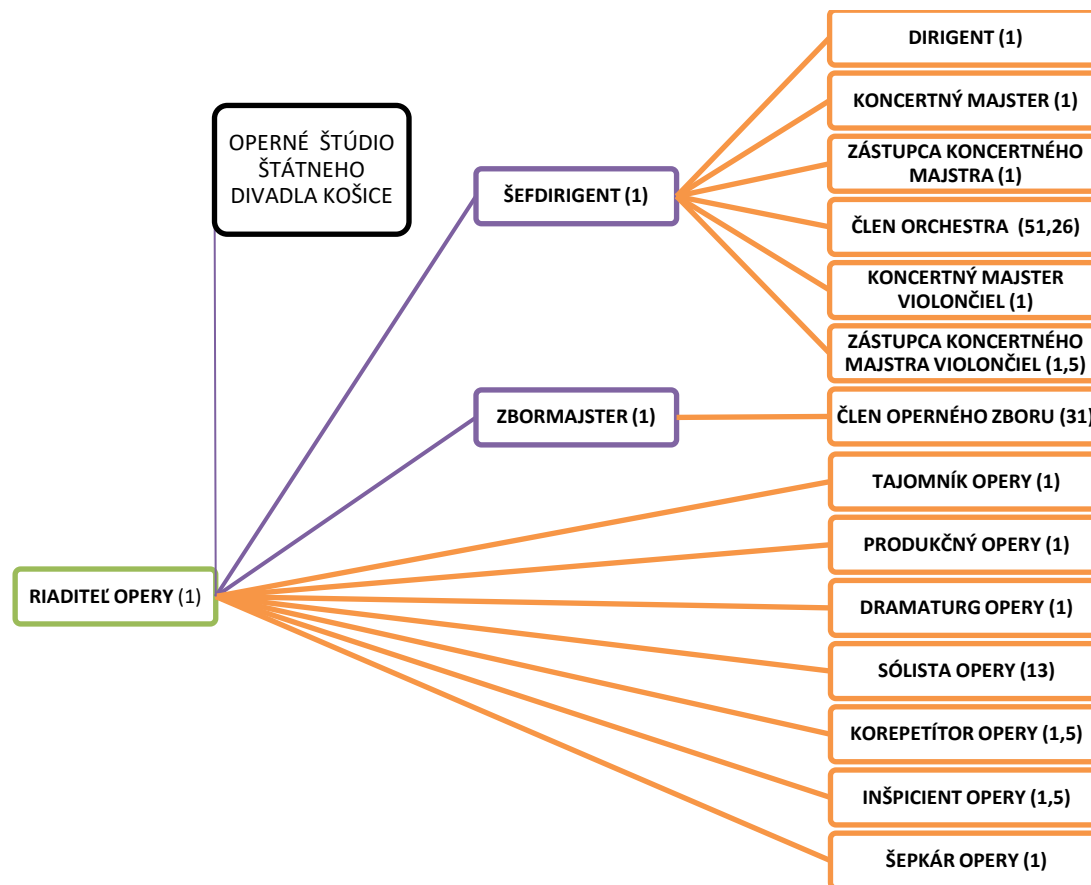

GENERÁLNY
RIADITEĽ

ÚTVAR
pod vedením
RIADITEĽA

ÚSEK
pod vedením
VEDÚCEHO

ODDELENIE
pod vedením
VEDÚCEHO

REFERÁT

ŠTÚDIO

ORGANIZAČNÁ ŠTRUKTÚRA ÚSEKU PODPORNÝCH ČINNOSTÍ

–ORGANIZAČNÁ ŠTRUKTÚRA ÚTVARU TECHNICKEJ PREVÁDZKY

ORGANIZAČNÁ ŠTRUKTÚRA EKONOMICKÉHO ÚTVARU

ORGANIZAČNÁ ŠTRUKTÚRA ODDELENIA PRÁCE A MZDY

ORGANIZAČNÁ ŠTRUKTÚRA ÚTVARU SCÉNICKEJ A KOSTÝMOVEJ VÝPRAVY

ORGANIZAČNÁ ŠTRUKTÚRA BALETU

ORGANIZAČNÁ ŠTRUKTÚRA OPERY

ORGANIZAČNÁ ŠTRUKTÚRA ČINOHRY

ORGANIZAČNÁ ŠTRUKTÚRA ÚTVARU MARKETINGU

ORGANIZAČNÁ ŠTRUKTÚRA ÚSEKU JAVISKOVEJ TECHNICKY