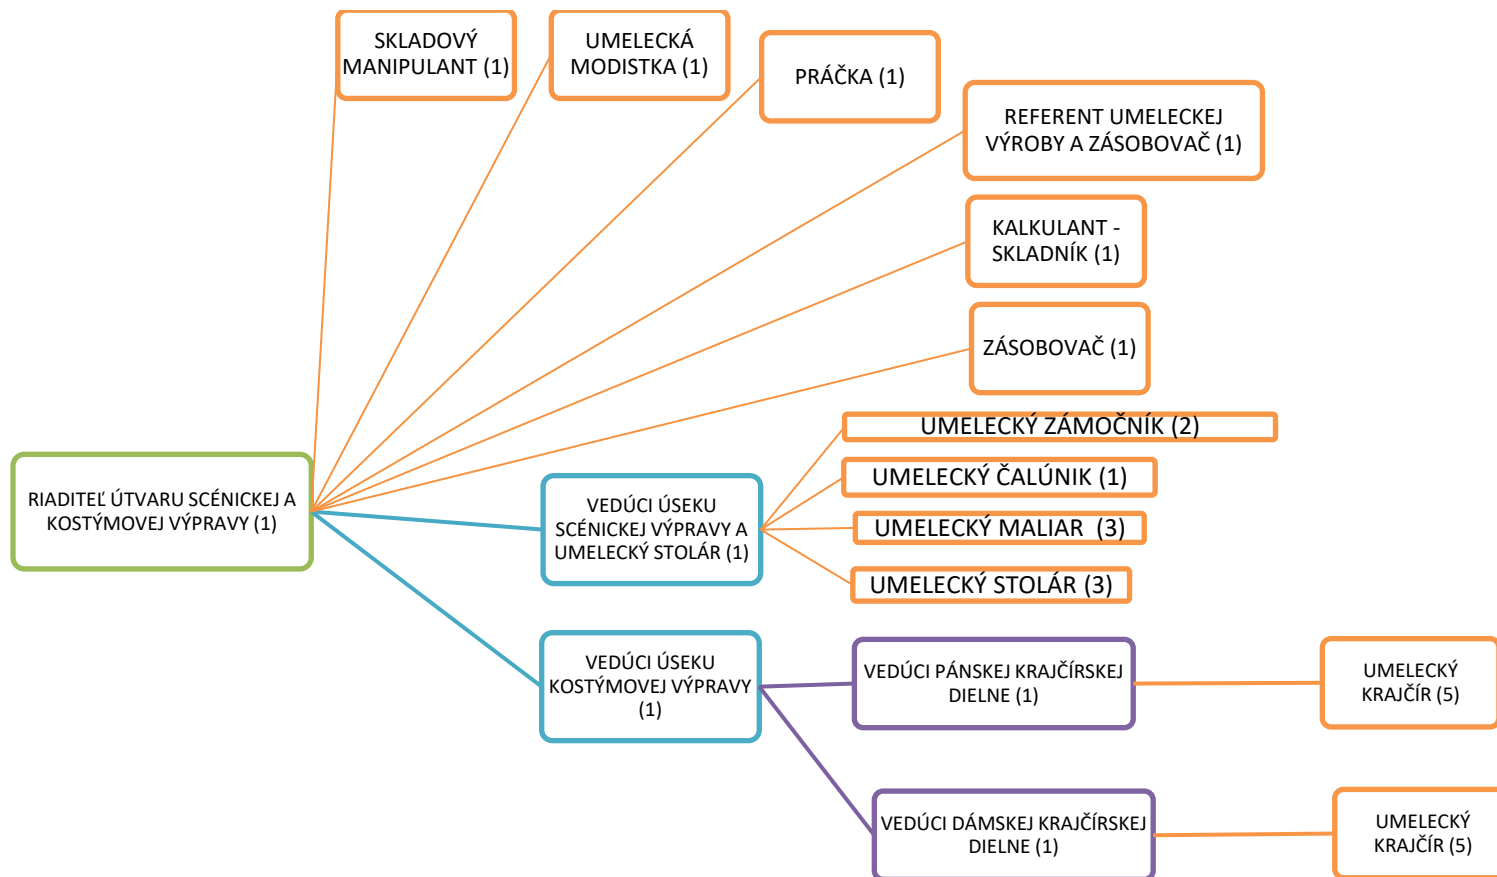

GENERÁLNY
RIADITEĽ

ÚTVAR
pod vedením
RIADITEĽA

ÚSEK
pod vedením
VEDÚCEHO

ODDELENIE
pod vedením
VEDÚCEHO

REFERÁT

ŠTÚDIO

ORGANIZAČNÁ ŠTRUKTÚRA ÚSEKU PODPORNÝCH ČINNOSTÍ

–ORGANIZAČNÁ ŠTRUKTÚRA ÚTVARU TECHNICKEJ PREVÁDZKY

ORGANIZAČNÁ ŠTRUKTÚRA EKONOMICKÉHO ÚTVARU

ORGANIZAČNÁ ŠTRUKTÚRA ODDELENIA PRÁCE A MZDY

ORGANIZAČNÁ ŠTRUKTÚRA ÚTVARU SCÉNICKEJ A KOSTÝMOVEJ VÝPRAVY

ORGANIZAČNÁ ŠTRUKTÚRA BALETU

ORGANIZAČNÁ ŠTRUKTÚRA OPERY

ORGANIZAČNÁ ŠTRUKTÚRA ČINOHRY

ORGANIZAČNÁ ŠTRUKTÚRA ÚTVARU MARKETINGU

ORGANIZAČNÁ ŠTRUKTÚRA ÚSEKU JAVISKOVEJ TECHNICKY