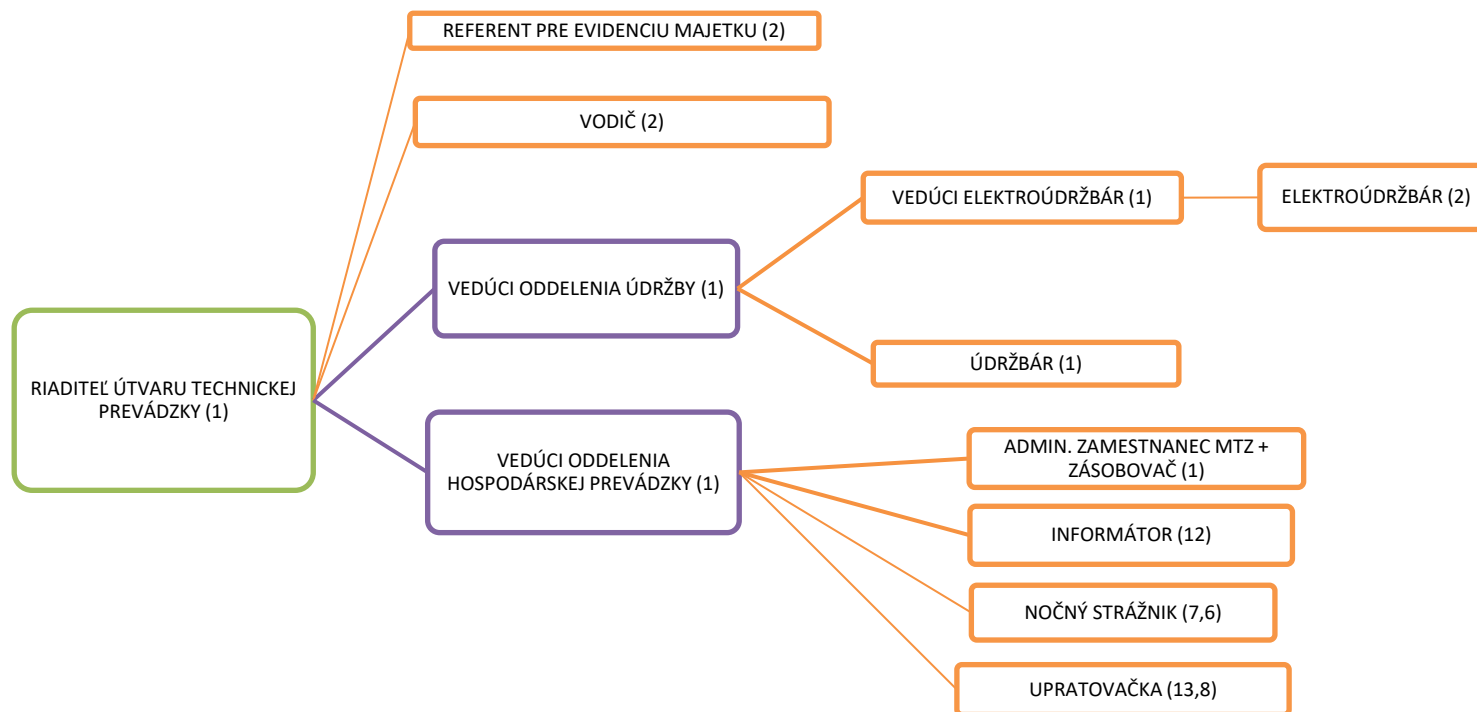

GENERÁLNY
RIADITEĽ

ÚTVAR
pod vedením
RIADITEĽA

ÚSEK
pod vedením
VEDÚCEHO

ODDELENIE
pod vedením
VEDÚCEHO

REFERÁT

ŠTÚDIO

ORGANIZAČNÁ ŠTRUKTÚRA ÚSEKU PODPORNÝCH ČINNOSTÍ

–ORGANIZAČNÁ ŠTRUKTÚRA ÚTVARU TECHNICKEJ PREVÁDZKY

ORGANIZAČNÁ ŠTRUKTÚRA EKONOMICKÉHO ÚTVARU

ORGANIZAČNÁ ŠTRUKTÚRA ODDELENIA PRÁCE A MZDY

ORGANIZAČNÁ ŠTRUKTÚRA ÚTVARU SCÉNICKEJ A KOSTÝMOVEJ VÝPRAVY

ORGANIZAČNÁ ŠTRUKTÚRA BALETU

ORGANIZAČNÁ ŠTRUKTÚRA OPERY

ORGANIZAČNÁ ŠTRUKTÚRA ČINOHRY