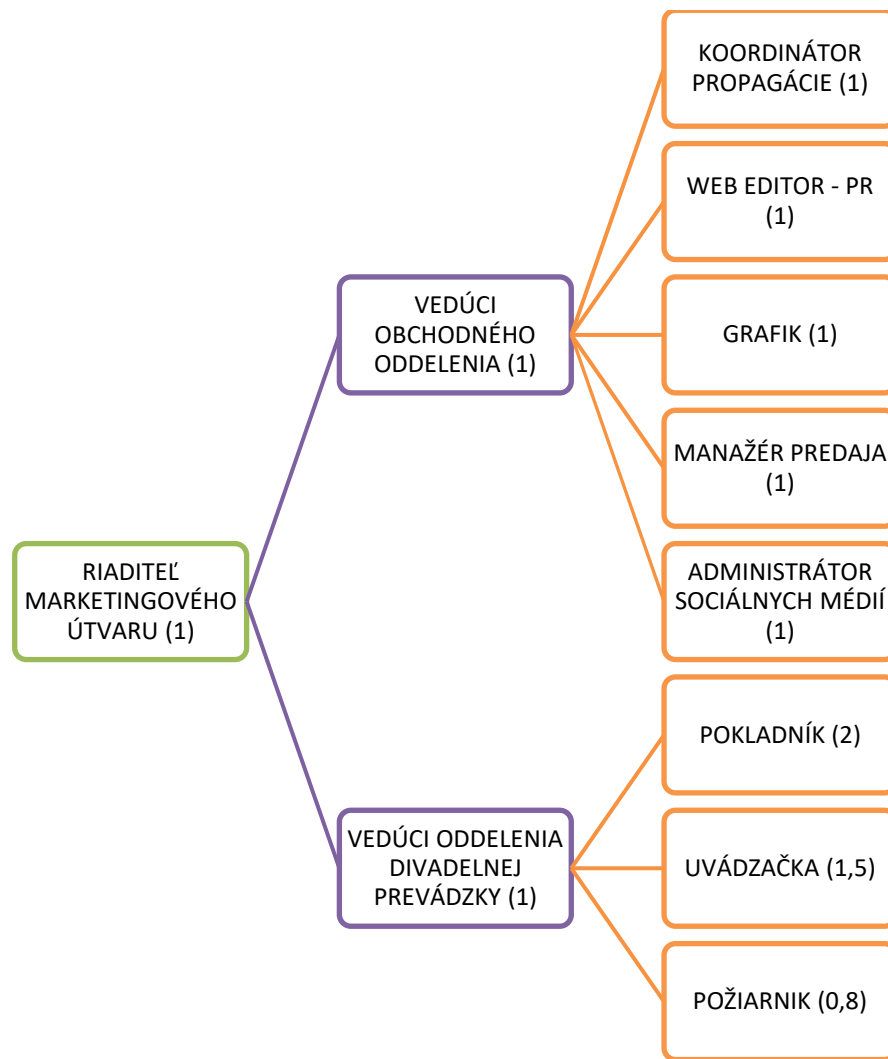

GENERÁLNY
RIADITEĽ

ÚTVAR
pod vedením
RIADITEĽA

ÚSEK
pod vedením
VEDÚCEHO

ODDELENIE
pod vedením
VEDÚCEHO

REFERÁT

ŠTÚDIO

ORGANIZAČNÁ ŠTRUKTÚRA ÚSEKU PODPORNÝCH ČINNOSTÍ

–ORGANIZAČNÁ ŠTRUKTÚRA ÚTVARU TECHNICKEJ PREVÁDZKY

ORGANIZAČNÁ ŠTRUKTÚRA EKONOMICKÉHO ÚTVARU

ORGANIZAČNÁ ŠTRUKTÚRA ODDELENIA PRÁCE A MZDY

ORGANIZAČNÁ ŠTRUKTÚRA ÚTVARU SCÉNICKEJ A KOSTÝMOVEJ VÝPRAVY

ORGANIZAČNÁ ŠTRUKTÚRA BALETU

ORGANIZAČNÁ ŠTRUKTÚRA OPERY

ORGANIZAČNÁ ŠTRUKTÚRA ČINOHRY

ORGANIZAČNÁ ŠTRUKTÚRA ÚTVARU MARKETINGU

ORGANIZAČNÁ ŠTRUKTÚRA ÚSEKU JAVISKOVEJ TECHNICKY