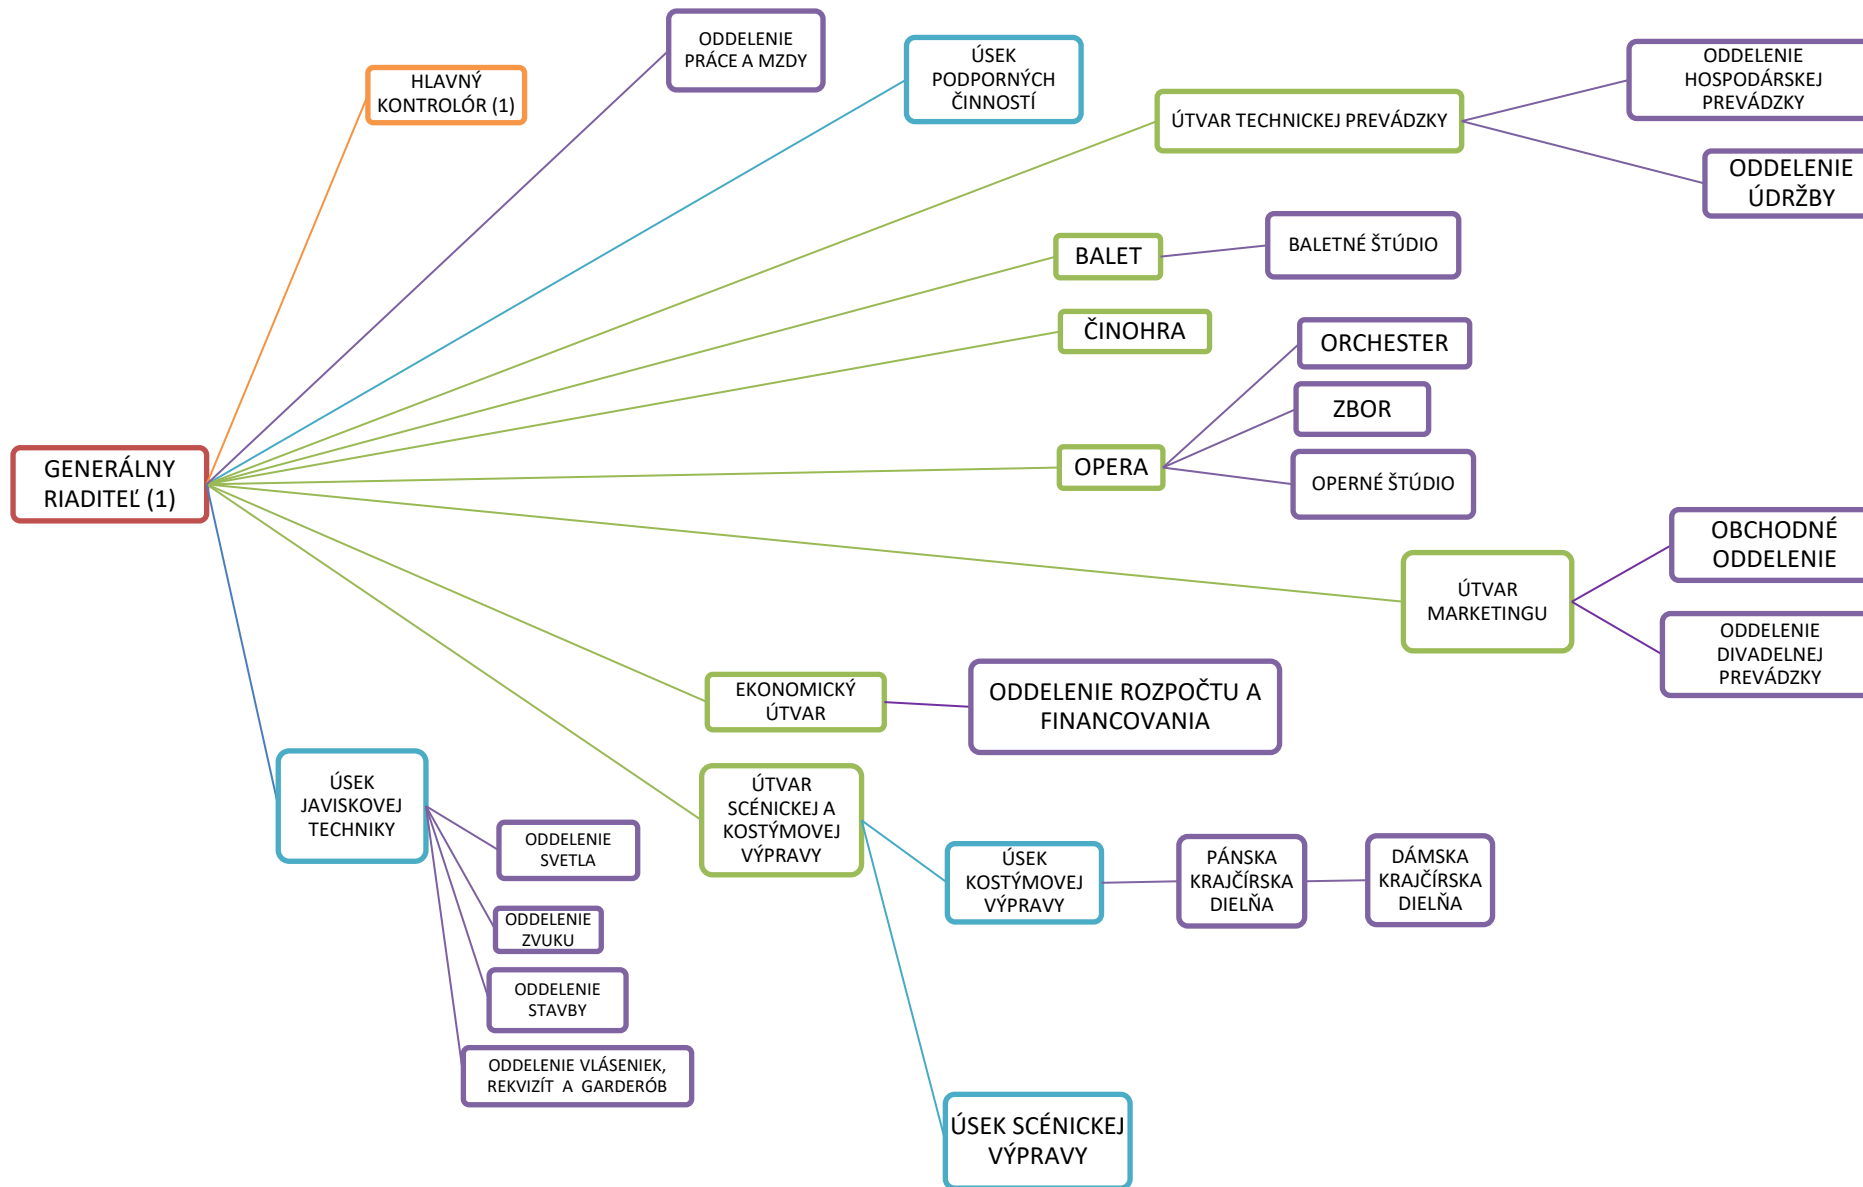

GENERÁLNY
RIADITEĽ

ÚTVAR
pod vedením
RIADITEĽA

ÚSEK
pod vedením
VEDÚCEHO

ODDELENIE
pod vedením
VEDÚCEHO

REFERÁT

ŠTÚDIO

ORGANIZAČNÁ ŠTRUKTÚRA ÚSEKU PODPORNÝCH ČINNOSTÍ

–ORGANIZAČNÁ ŠTRUKTÚRA ÚTVARU TECHNICKEJ PREVÁDZKY

ORGANIZAČNÁ ŠTRUKTÚRA EKONOMICKÉHO ÚTVARU

ORGANIZAČNÁ ŠTRUKTÚRA ODDELENIA PRÁCE A MZDY

ORGANIZAČNÁ ŠTRUKTÚRA ÚTVARU SCÉNICKEJ A KOSTÝMOVEJ VÝPRAVY

ORGANIZAČNÁ ŠTRUKTÚRA BALETU

ORGANIZAČNÁ ŠTRUKTÚRA OPERY

ORGANIZAČNÁ ŠTRUKTÚRA ČINOHRY

ORGANIZAČNÁ ŠTRUKTÚRA ÚTVARU MARKETINGU

ORGANIZAČNÁ ŠTRUKTÚRA ÚSEKU JAVISKOVEJ TECHNICKY