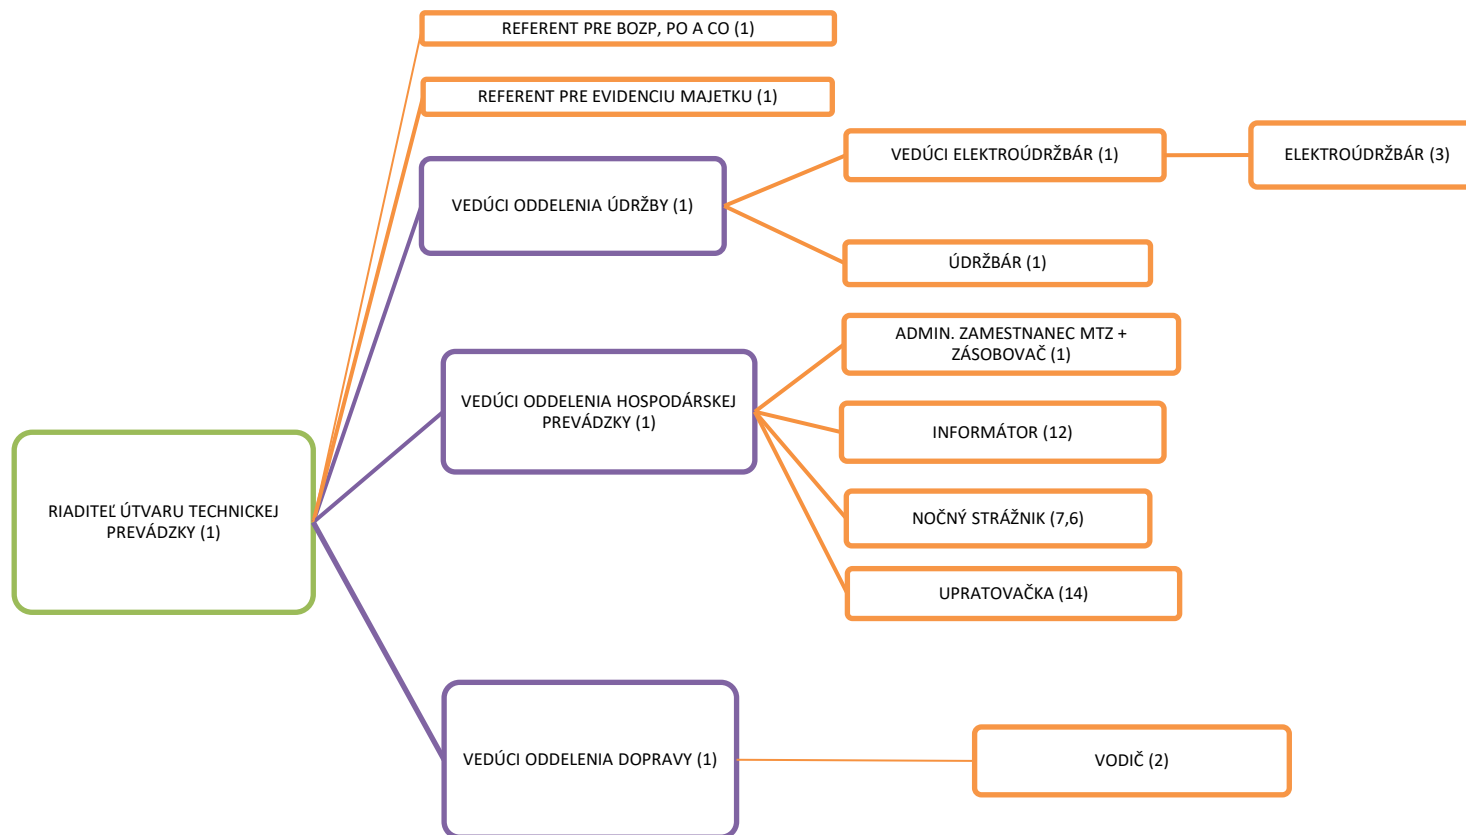

GENERÁLNY
RIADITEĽ

ÚTVAR
pod vedením
RIADITEĽA

ÚSEK
pod vedením
VEDÚCEHO

ODDELENIE
pod vedením
VEDÚCEHO

REFERÁT

ŠTÚDIO

ORGANIZAČNÁ ŠTRUKTÚRA KANCELÁRIE GENERÁLNEHO RIADITEĽA

ORGANIZAČNÁ ŠTRUKTÚRA EKONOMICKÉHO A ADMINISTRATÍVNO-PRÁVNEHO ÚTVARU

ORGANIZAČNÁ ŠTRUKTÚRA ÚTVARU TECHNICKEJ PREVÁDZKY

ORGANIZAČNÁ ŠTRUKTÚRA ÚTVARU SCÉNICKEJ A KOSTÝMOVEJ VÝPRAVY A JAVISKOVEJ TECHNIKY

ORGANIZAČNÁ ŠTRUKTÚRA BALETU

ORGANIZAČNÁ ŠTRUKTÚRA OPERY

ORGANIZAČNÁ ŠTRUKTÚRA ČINOHRY

ORGANIZAČNÁ ŠTRUKTÚRA OBCHODNÉHO ÚTVARU