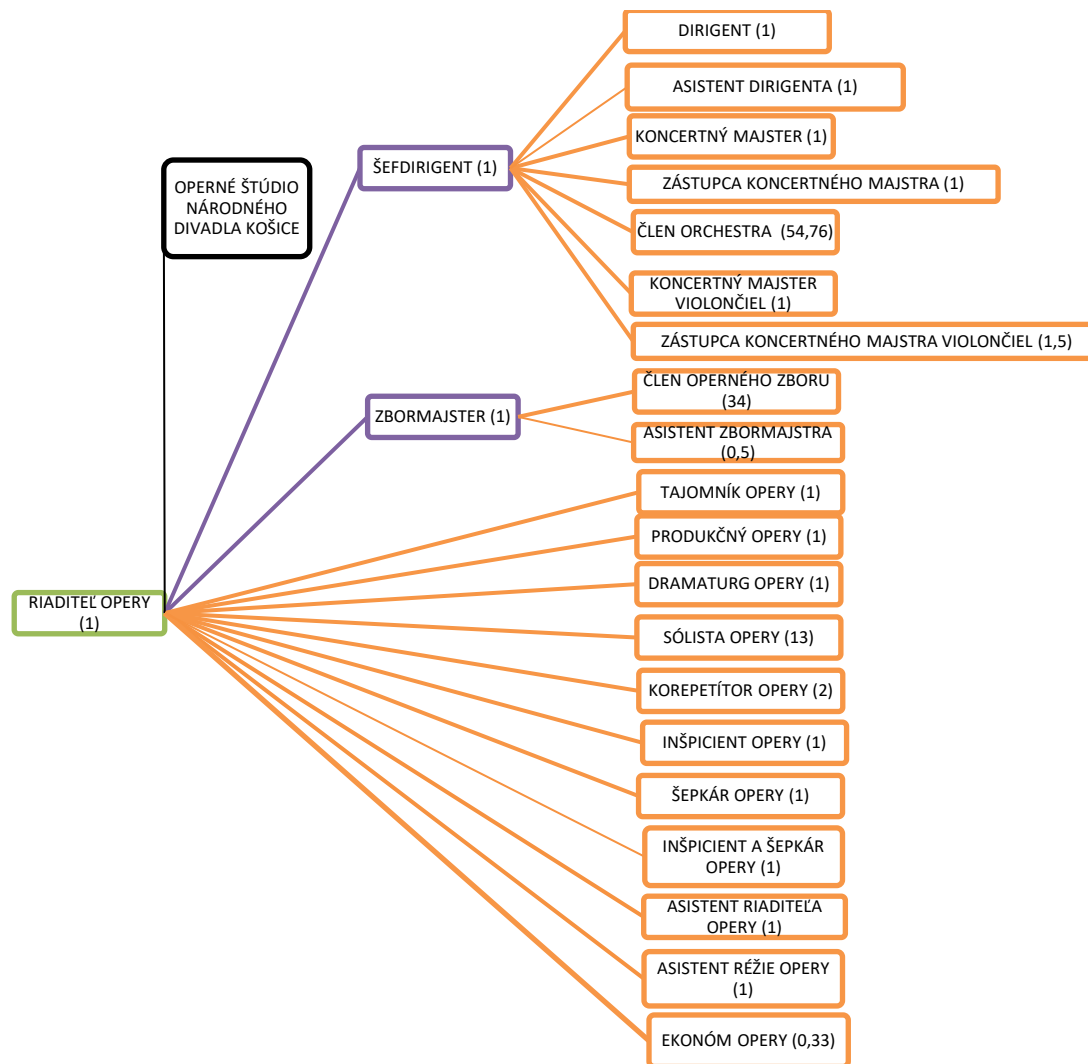

GENERÁLNY
RIADITEĽ

ÚTVAR
pod vedením
RIADITEĽA

ÚSEK
pod vedením
VEDÚCEHO

ODDELENIE
pod vedením
VEDÚCEHO

REFERÁT

ŠTÚDIO

ORGANIZAČNÁ ŠTRUKTÚRA KANCELÁRIE GENERÁLNEHO RIADITEĽA

ORGANIZAČNÁ ŠTRUKTÚRA EKONOMICKÉHO A ADMINISTRATÍVNO-PRÁVNEHO ÚTVARU

ORGANIZAČNÁ ŠTRUKTÚRA ÚTVARU TECHNICKEJ PREVÁDZKY

ORGANIZAČNÁ ŠTRUKTÚRA ÚTVARU SCÉNICKEJ A KOSTÝMOVEJ VÝPRAVY A JAVISKOVEJ TECHNIKY

ORGANIZAČNÁ ŠTRUKTÚRA BALETU

ORGANIZAČNÁ ŠTRUKTÚRA OPERY

ORGANIZAČNÁ ŠTRUKTÚRA ČINOHRY

ORGANIZAČNÁ ŠTRUKTÚRA OBCHODNÉHO ÚTVARU