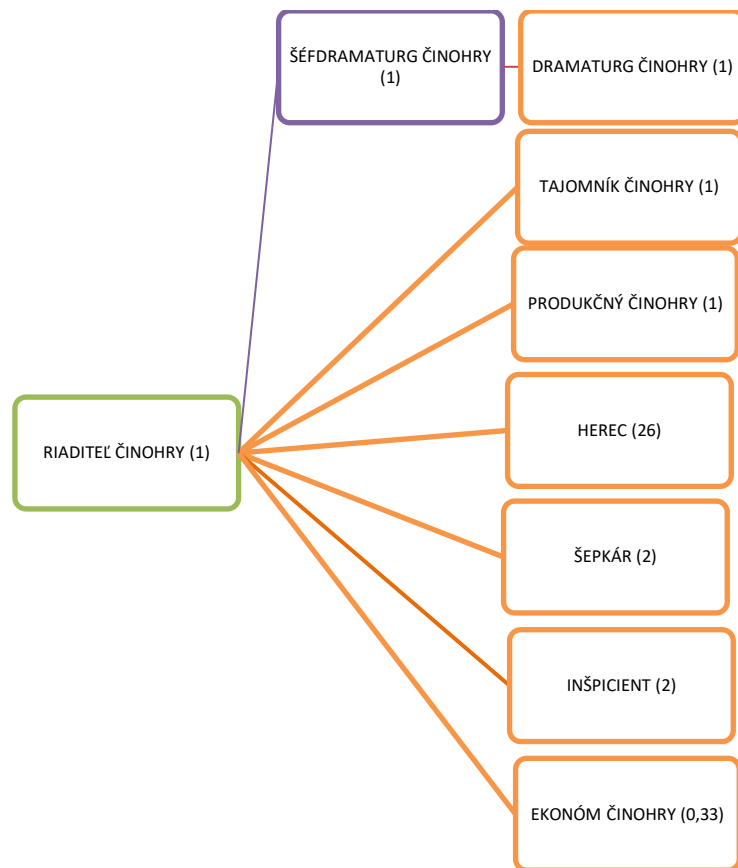

GENERÁLNY
RIADITEĽ

ÚTVAR
pod vedením
RIADITEĽA

ÚSEK
pod vedením
VEDÚCEHO

ODDELENIE
pod vedením
VEDÚCEHO

REFERÁT

ŠTÚDIO

ORGANIZAČNÁ ŠTRUKTÚRA KANCELÁRIE GENERÁLNEHO RIADITEĽA

ORGANIZAČNÁ ŠTRUKTÚRA EKONOMICKÉHO A ADMINISTRATÍVNO-PRÁVNEHO ÚTVARU

ORGANIZAČNÁ ŠTRUKTÚRA ÚTVARU TECHNICKEJ PREVÁDZKY

ORGANIZAČNÁ ŠTRUKTÚRA ÚTVARU SCÉNICKEJ A KOSTÝMOVEJ VÝPRAVY A JAVISKOVEJ TECHNIKY

ORGANIZAČNÁ ŠTRUKTÚRA BALETU

ORGANIZAČNÁ ŠTRUKTÚRA OPERY

ORGANIZAČNÁ ŠTRUKTÚRA ČINOHRY

ORGANIZAČNÁ ŠTRUKTÚRA OBCHODNÉHO ÚTVARU