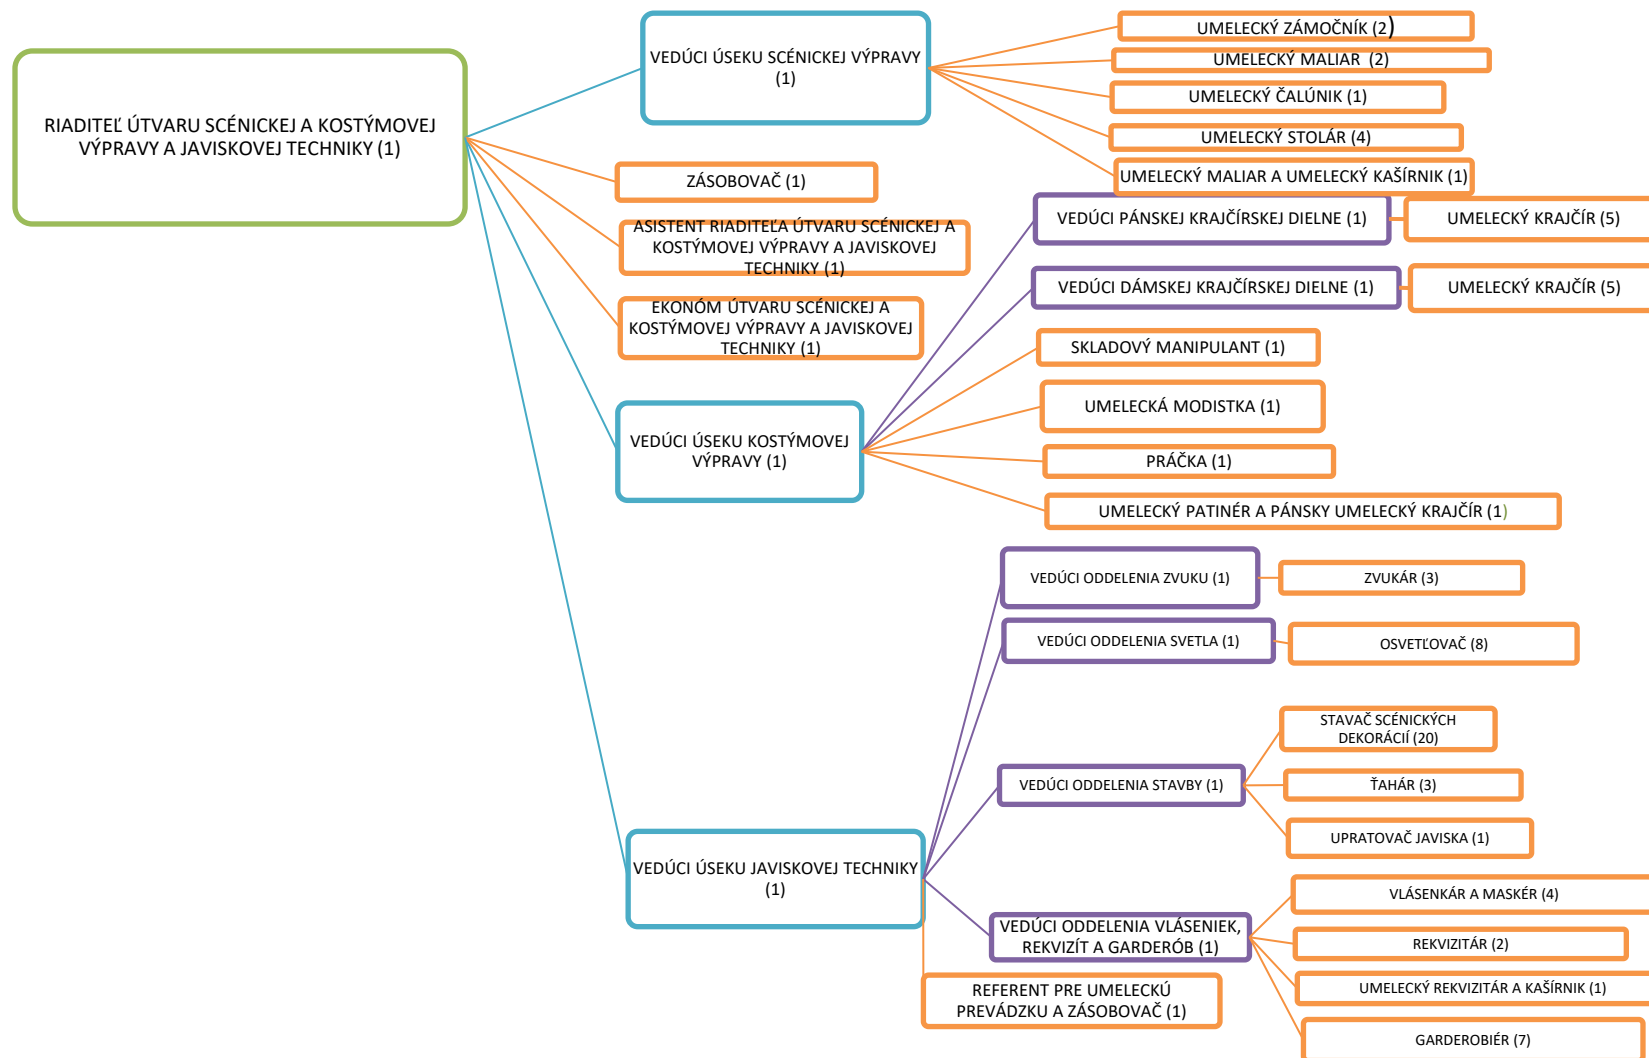

GENERÁLNY
RIADITEĽ

ÚTVAR
pod vedením
RIADITEĽA

ÚSEK
pod vedením
VEDÚCEHO

ODDELENIE
pod vedením
VEDÚCEHO

REFERÁT

ŠTÚDIO

ORGANIZAČNÁ ŠTRUKTÚRA KANCELÁRIE GENERÁLNEHO RIADITEĽA

ORGANIZAČNÁ ŠTRUKTÚRA EKONOMICKÉHO A ADMINISTRATÍVNO-PRÁVNEHO ÚTVARU

ORGANIZAČNÁ ŠTRUKTÚRA ÚTVARU TECHNICKEJ PREVÁDZKY

ORGANIZAČNÁ ŠTRUKTÚRA ÚTVARU SCÉNICKEJ A KOSTÝMOVEJ VÝPRAVY A JAVISKOVEJ TECHNIKY

ORGANIZAČNÁ ŠTRUKTÚRA BALETU

ORGANIZAČNÁ ŠTRUKTÚRA OPERY

ORGANIZAČNÁ ŠTRUKTÚRA ČINOHRY

ORGANIZAČNÁ ŠTRUKTÚRA OBCHODNÉHO ÚTVARU