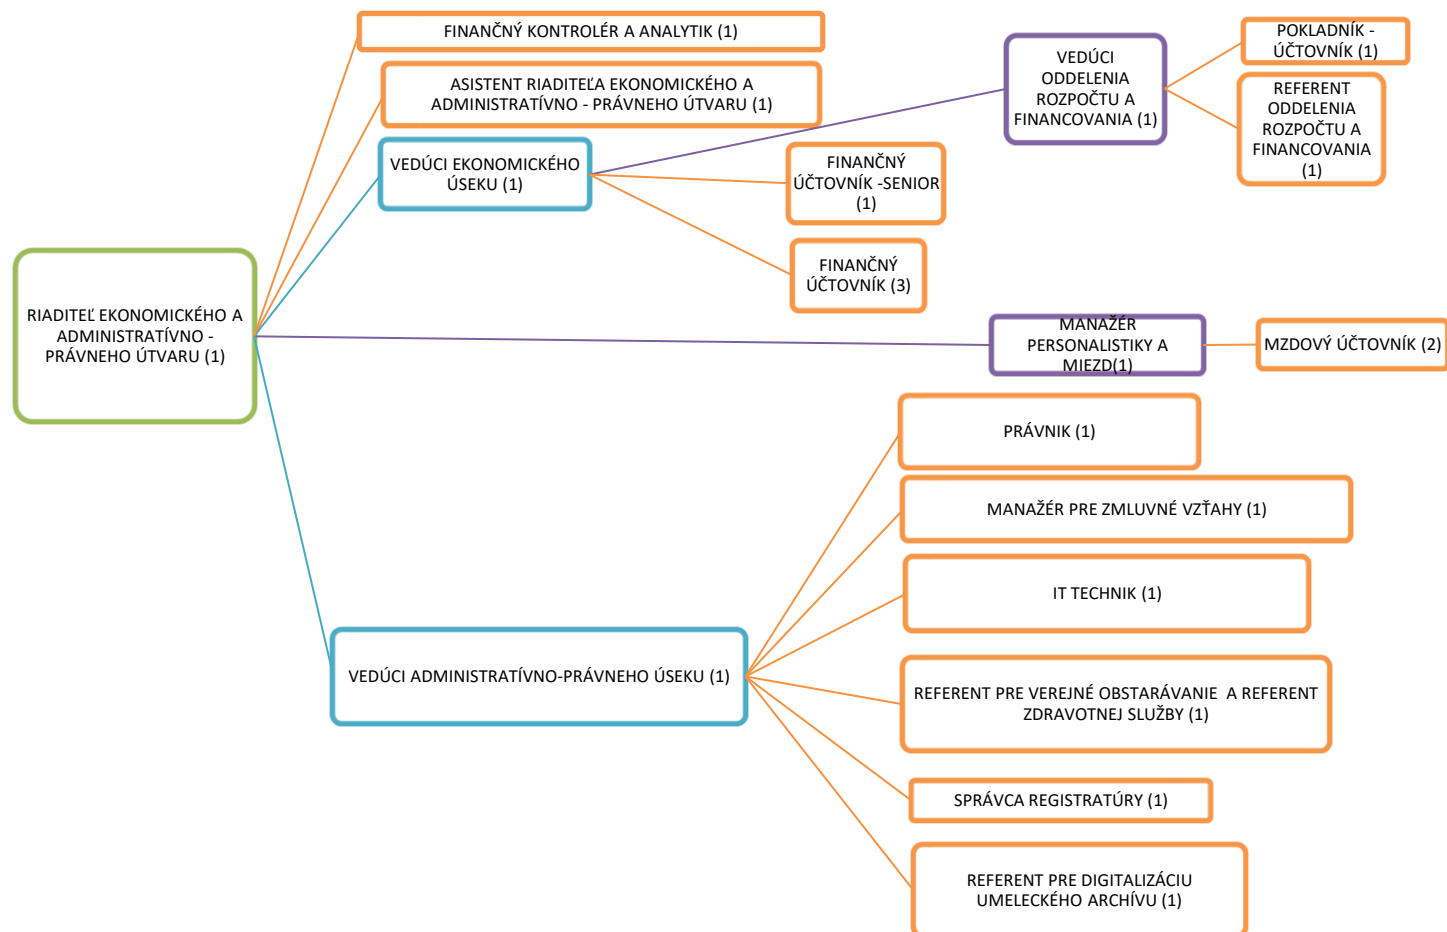

GENERÁLNY
RIADITEĽ

ÚTVAR
pod vedením
RIADITEĽA

ÚSEK
pod vedením
VEDÚCEHO

ODDELENIE
pod vedením
VEDÚCEHO

REFERÁT

ŠTÚDIO

ORGANIZAČNÁ ŠTRUKTÚRA KANCELÁRIE GENERÁLNEHO RIADITEĽA

ORGANIZAČNÁ ŠTRUKTÚRA EKONOMICKÉHO A ADMINISTRATÍVNO-PRÁVNEHO ÚTVARU

ORGANIZAČNÁ ŠTRUKTÚRA ÚTVARU TECHNICKEJ PREVÁDZKY

ORGANIZAČNÁ ŠTRUKTÚRA ÚTVARU SCÉNICKEJ A KOSTÝMOVEJ VÝPRAVY A JAVISKOVEJ TECHNIKY

ORGANIZAČNÁ ŠTRUKTÚRA BALETU

ORGANIZAČNÁ ŠTRUKTÚRA OPERY

ORGANIZAČNÁ ŠTRUKTÚRA ČINOHRY

ORGANIZAČNÁ ŠTRUKTÚRA OBCHODNÉHO ÚTVARU