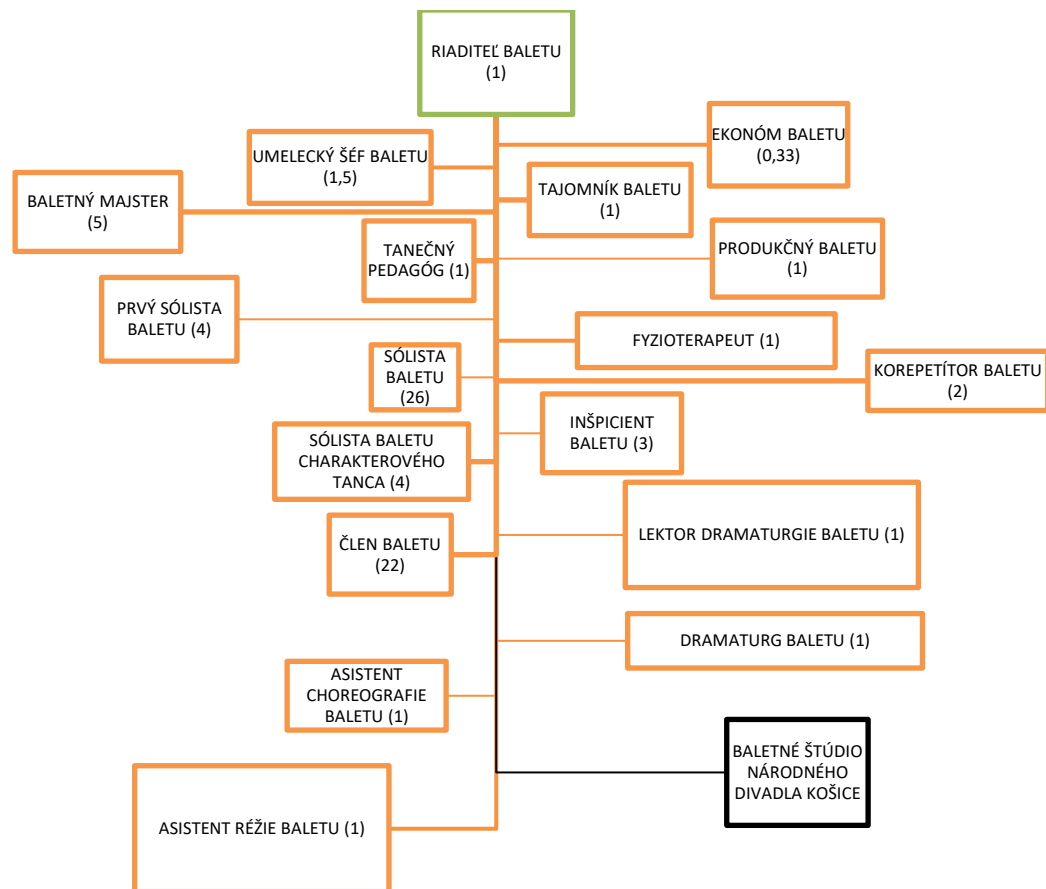

GENERÁLNY
RIADITEĽ

ÚTVAR
pod vedením
RIADITEĽA

ÚSEK
pod vedením
VEDÚCEHO

ODDELENIE
pod vedením
VEDÚCEHO

REFERÁT

ŠTÚDIO

ORGANIZAČNÁ ŠTRUKTÚRA KANCELÁRIE GENERÁLNEHO RIADITEĽA

ORGANIZAČNÁ ŠTRUKTÚRA EKONOMICKÉHO A ADMINISTRATÍVNO-PRÁVNEHO ÚTVARU

ORGANIZAČNÁ ŠTRUKTÚRA ÚTVARU TECHNICKEJ PREVÁDZKY

ORGANIZAČNÁ ŠTRUKTÚRA ÚTVARU SCÉNICKEJ A KOSTÝMOVEJ VÝPRAVY A JAVISKOVEJ TECHNIKY

ORGANIZAČNÁ ŠTRUKTÚRA BALETU

ORGANIZAČNÁ ŠTRUKTÚRA OPERY

ORGANIZAČNÁ ŠTRUKTÚRA ČINOHRY

ORGANIZAČNÁ ŠTRUKTÚRA OBCHODNÉHO ÚTVARU