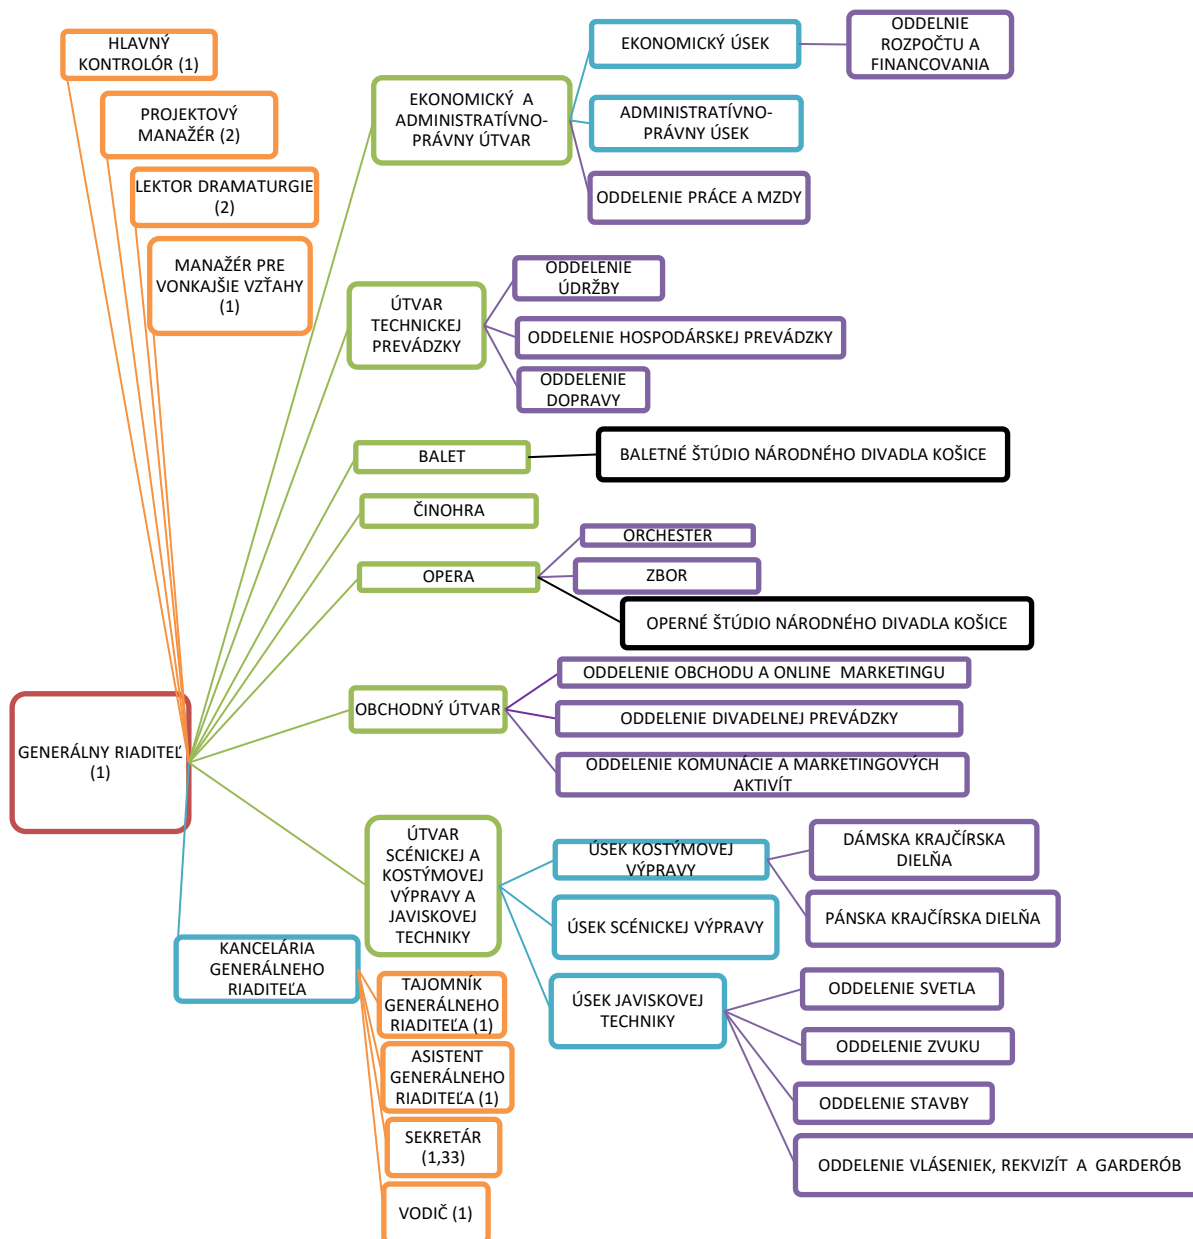

GENERÁLNY
RIADITEĽ

ÚTVAR
pod vedením
RIADITEĽA

ÚSEK
pod vedením
VEDÚCEHO

ODDELENIE
pod vedením
VEDÚCEHO

REFERÁT

ŠTÚDIO

ORGANIZAČNÁ ŠTRUKTÚRA KANCELÁRIE GENERÁLNEHO RIADITEĽA

ORGANIZAČNÁ ŠTRUKTÚRA EKONOMICKÉHO A ADMINISTRATÍVNO-PRÁVNEHO ÚTVARU

ORGANIZAČNÁ ŠTRUKTÚRA ÚTVARU TECHNICKEJ PREVÁDZKY

ORGANIZAČNÁ ŠTRUKTÚRA ÚTVARU SCÉNICKEJ A KOSTÝMOVEJ VÝPRAVY A JAVISKOVEJ TECHNIKY

ORGANIZAČNÁ ŠTRUKTÚRA BALETU

ORGANIZAČNÁ ŠTRUKTÚRA OPERY

ORGANIZAČNÁ ŠTRUKTÚRA ČINOHRY

ORGANIZAČNÁ ŠTRUKTÚRA OBCHODNÉHO ÚTVARU