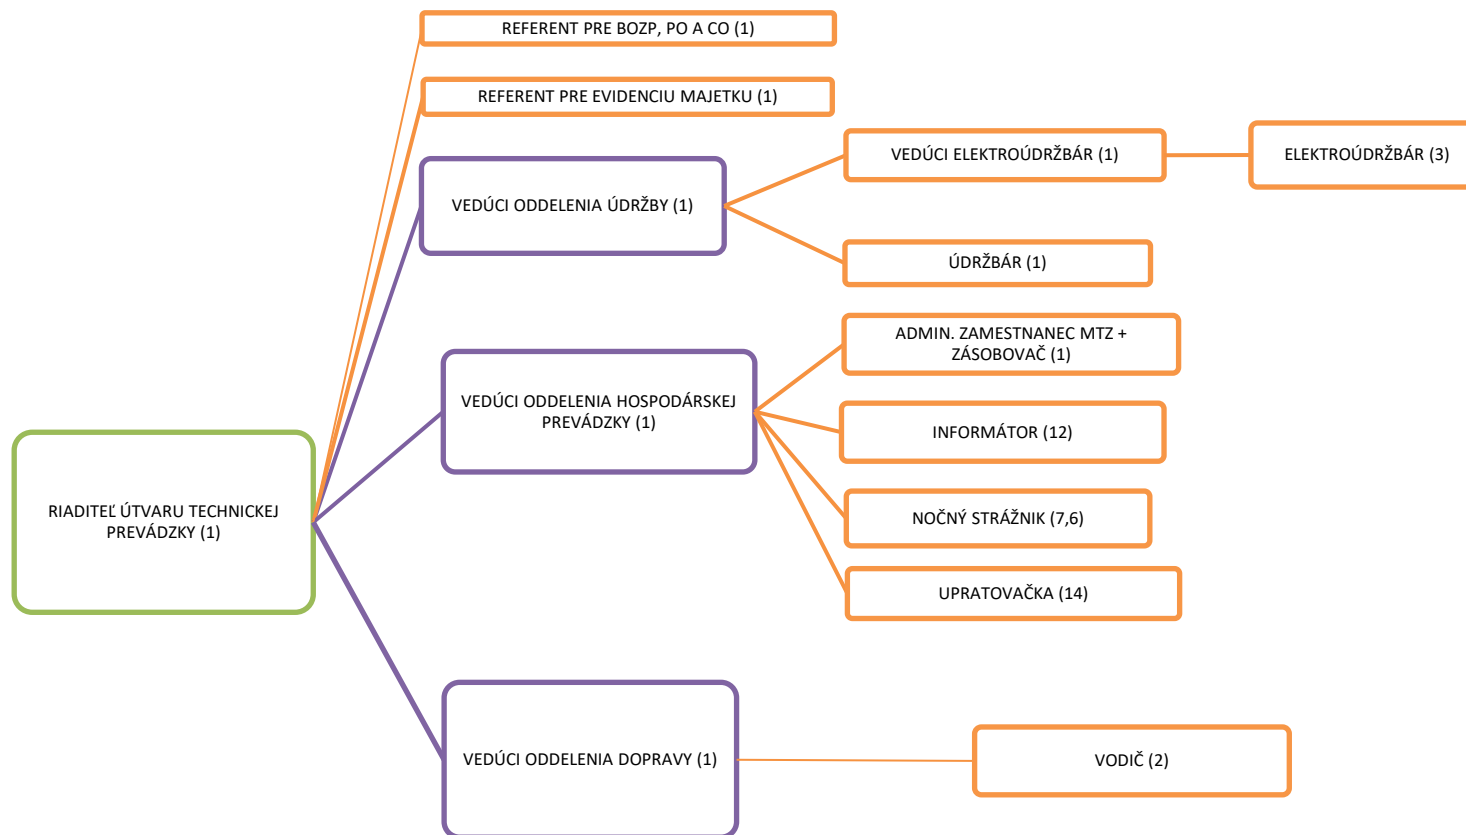

GENERÁLNY  
RIADITEĽ

ÚTVAR  
pod vedením  
RIADITEĽA

ÚSEK  
pod vedením  
VEDÚCEHO

ODDELENIE  
pod vedením  
VEDÚCEHO

REFERÁT

ŠTÚDIO

## ORGANIZAČNÁ ŠTRUKTÚRA EKONOMICKÉHO A ADMINISTRATÍVNO-PRÁVNEHO ÚTVARU

ORGANIZAČNÁ ŠTRUKTÚRA ÚTVARU TECHNICKEJ PREVÁDZKY

## ORGANIZAČNÁ ŠTRUKTÚRA OPERY

ORGANIZAČNÁ ŠTRUKTÚRA ČINOHRY

## ORGANIZAČNÁ ŠTRUKTÚRA OBCHODNÉHO ÚTVARU