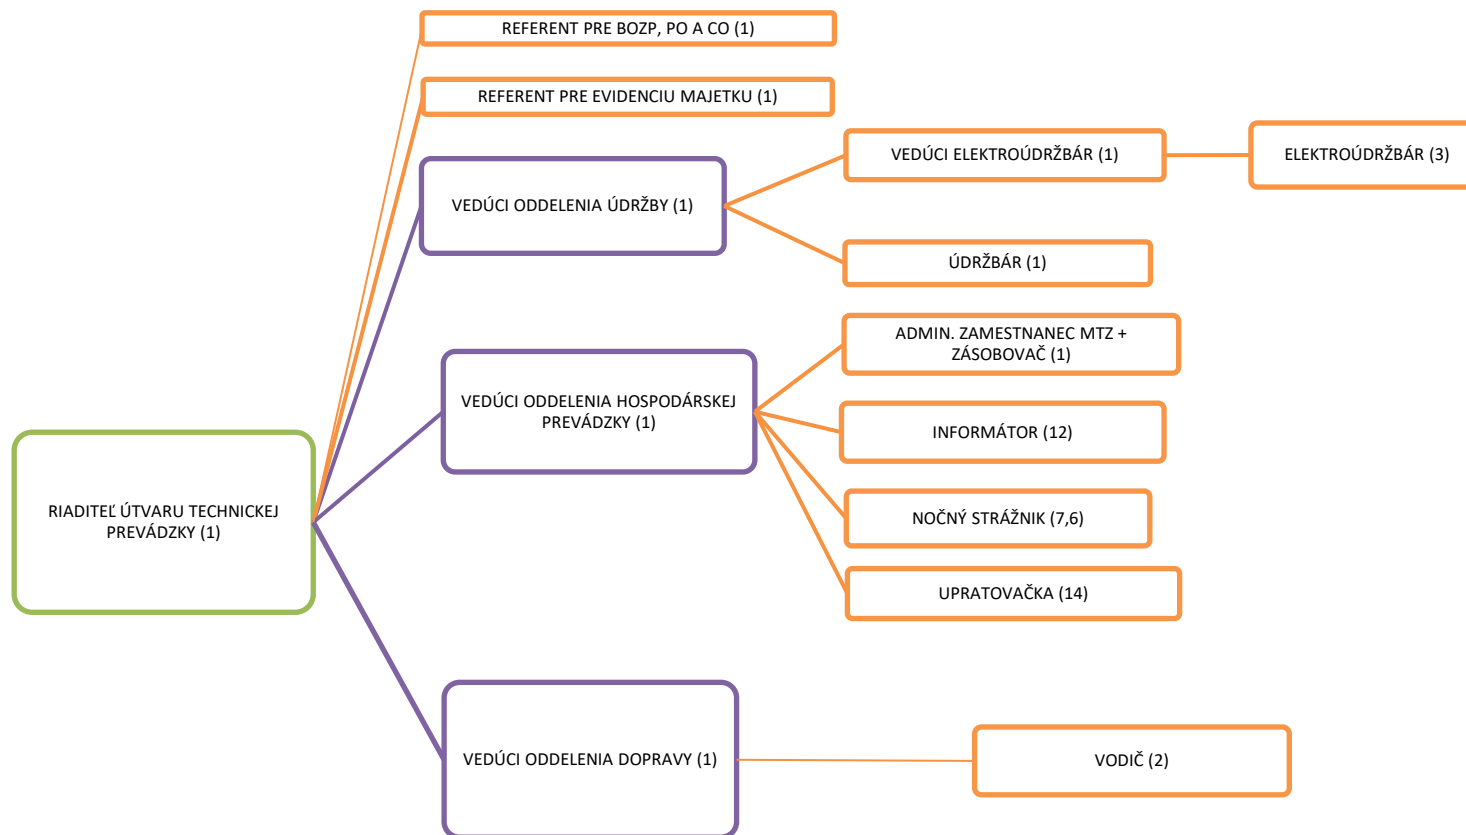

GENERÁLNY
RIADITEĽ

ÚTVAR
pod vedením
RIADITEĽA

ÚSEK
pod vedením
VEDÚCEHO

ODDELENIE
pod vedením
VEDÚCEHO

REFERÁT

ŠTÚDIO

ORGANIZAČNÁ ŠTRUKTÚRA KANCELÁRIE GENERÁLNEHO RIADITEĽA

ORGANIZAČNÁ ŠTRUKTÚRA EKONOMICKÉHO A ADMINISTRATÍVNO-PRÁVNEHO ÚTVARU

ORGANIZAČNÁ ŠTRUKTÚRA ÚTVARU TECHNICKEJ PREVÁDZKY

ORGANIZAČNÁ ŠTRUKTÚRA ÚTVARU SCÉNICKEJ A KOSTÝMOVEJ VÝPRAVY A JAVISKOVEJ TECHNIKY

ORGANIZAČNÁ ŠTRUKTÚRA BALETU

ORGANIZAČNÁ ŠTRUKTÚRA OPERY

ORGANIZAČNÁ ŠTRUKTÚRA ČINOHRY

ORGANIZAČNÁ ŠTRUKTÚRA OBCHODNÉHO ÚTVARU