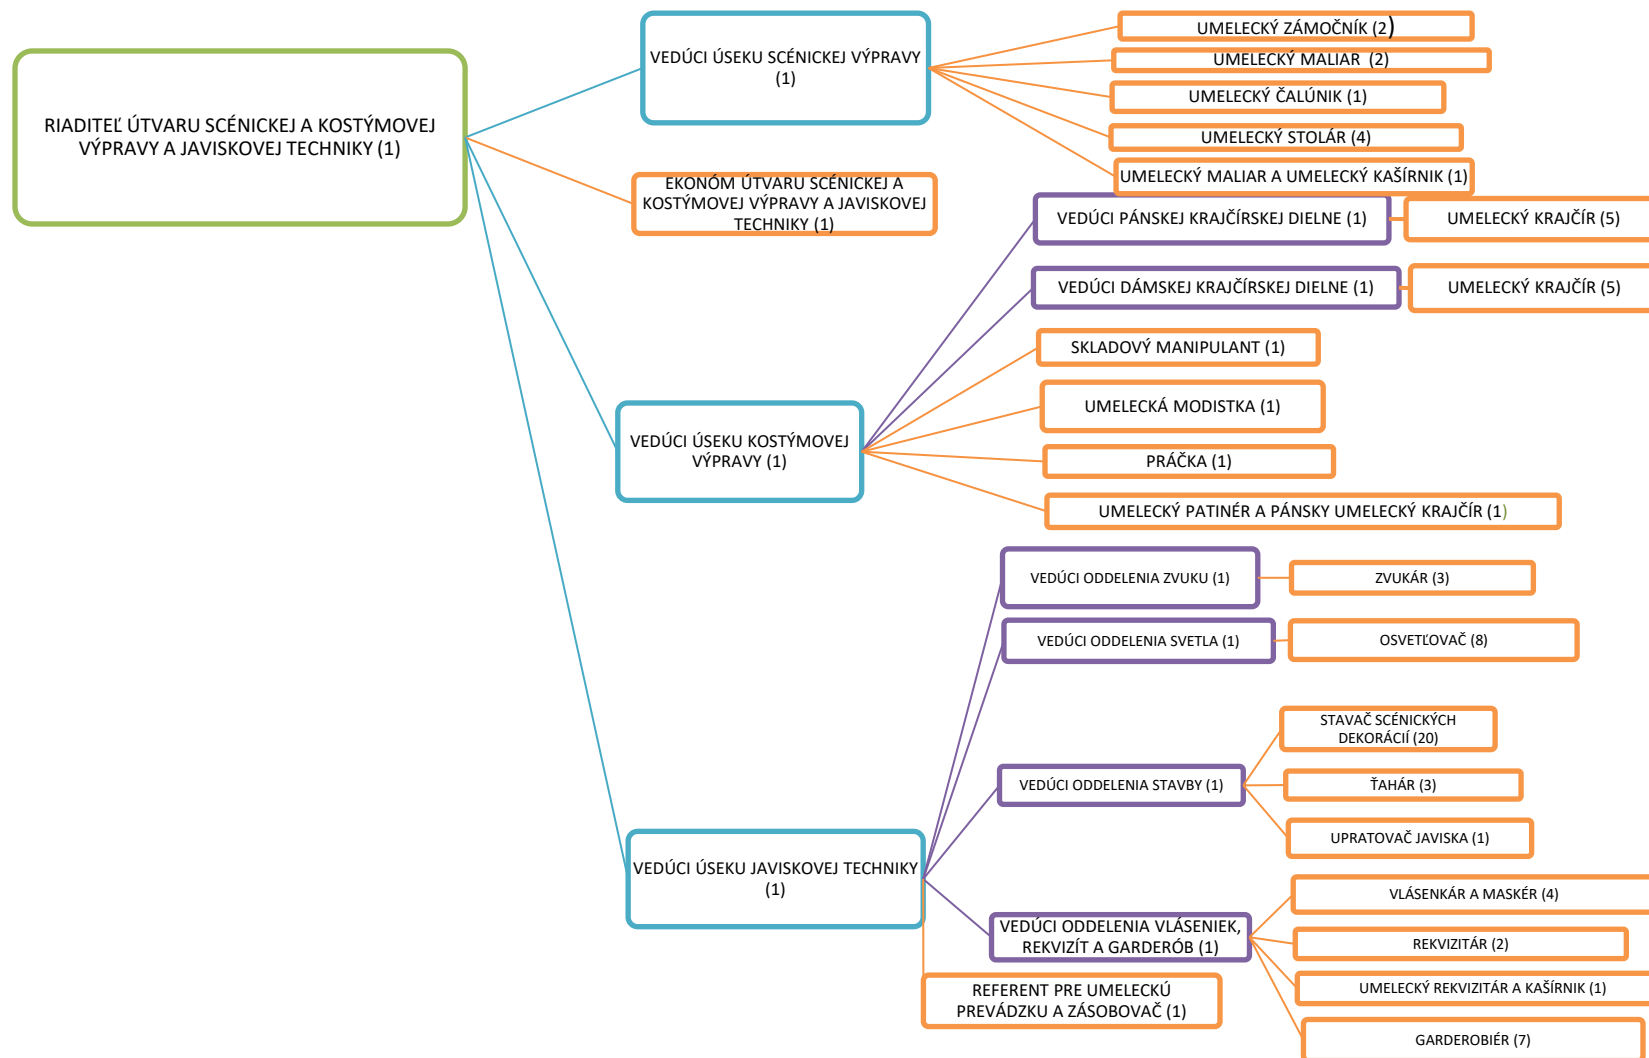

GENERÁLNY
RIADITEĽ

ÚTVAR
pod vedením
RIADITEĽA

ÚSEK
pod vedením
VEDÚCEHO

ODDELENIE
pod vedením
VEDÚCEHO

REFERÁT

ŠTÚDIO

ORGANIZAČNÁ ŠTRUKTÚRA KANCELÁRIE GENERÁLNEHO RIADITEĽA

ORGANIZAČNÁ ŠTRUKTÚRA EKONOMICKÉHO A ADMINISTRATÍVNO-PRÁVNEHO ÚTVARU

ORGANIZAČNÁ ŠTRUKTÚRA ÚTVARU TECHNICKEJ PREVÁDZKY

ORGANIZAČNÁ ŠTRUKTÚRA ÚTVARU SCÉNICKEJ A KOSTÝMOVEJ VÝPRAVY A JAVISKOVEJ TECHNIKY

ORGANIZAČNÁ ŠTRUKTÚRA BALETU

ORGANIZAČNÁ ŠTRUKTÚRA OPERY

ORGANIZAČNÁ ŠTRUKTÚRA ČINOHRY

ORGANIZAČNÁ ŠTRUKTÚRA OBCHODNÉHO ÚTVARU