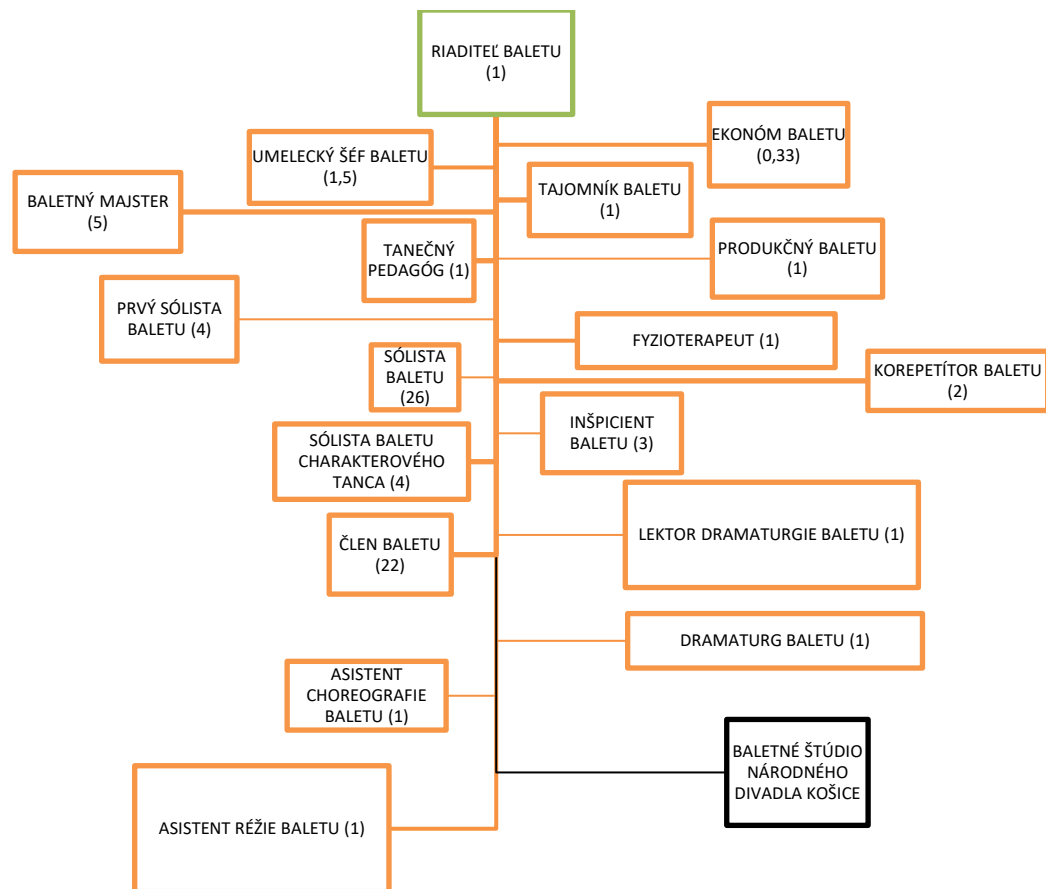

GENERÁLNY
RIADITEĽ

ÚTVAR
pod vedením
RIADITEĽA

ÚSEK
pod vedením
VEDÚCEHO

ODDELENIE
pod vedením
VEDÚCEHO

REFERÁT

ŠTÚDIO

ORGANIZAČNÁ ŠTRUKTÚRA KANCELÁRIE GENERÁLNEHO RIADITEĽA

ORGANIZAČNÁ ŠTRUKTÚRA EKONOMICKÉHO A ADMINISTRATÍVNO-PRÁVNEHO ÚTVARU

ORGANIZAČNÁ ŠTRUKTÚRA ÚTVARU TECHNICKEJ PREVÁDZKY

ORGANIZAČNÁ ŠTRUKTÚRA ÚTVARU SCÉNICKEJ A KOSTÝMOVEJ VÝPRAVY A JAVISKOVEJ TECHNIKY

ORGANIZAČNÁ ŠTRUKTÚRA BALETU

ORGANIZAČNÁ ŠTRUKTÚRA OPERY

ORGANIZAČNÁ ŠTRUKTÚRA ČINOHRY

ORGANIZAČNÁ ŠTRUKTÚRA OBCHODNÉHO ÚTVARU