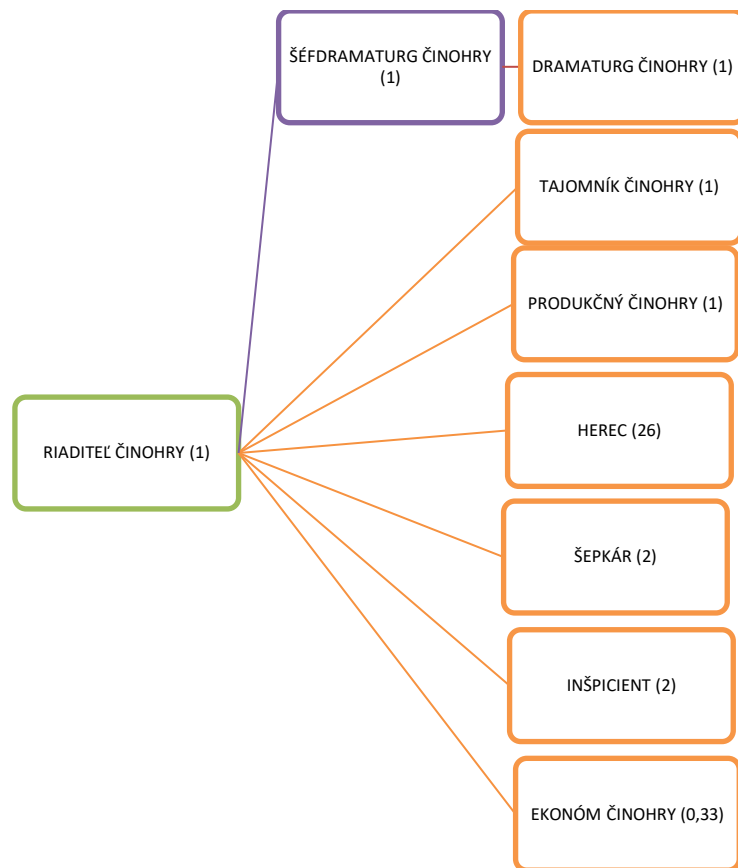

GENERÁLNY
RIADITEĽ

ÚTVAR
pod vedením
RIADITEĽA

ÚSEK
pod vedením
VEDÚCEHO

ODDELENIE
pod vedením
VEDÚCEHO

REFERÁT

ŠTÚDIO

ORGANIZAČNÁ ŠTRUKTÚRA KANCELÁRIE GENERÁLNEHO RIADITEĽA

ORGANIZAČNÁ ŠTRUKTÚRA EKONOMICKÉHO A ADMINISTRATÍVNO-PRÁVNEHO ÚTVARU

ORGANIZAČNÁ ŠTRUKTÚRA ÚTVARU TECHNICKEJ PREVÁDZKY

ORGANIZAČNÁ ŠTRUKTÚRA ÚTVARU SCÉNICKEJ A KOSTÝMOVEJ VÝPRAVY A JAVISKOVEJ TECHNIKY

ORGANIZAČNÁ ŠTRUKTÚRA BALETU

ORGANIZAČNÁ ŠTRUKTÚRA OPERY

ORGANIZAČNÁ ŠTRUKTÚRA ČINOHRY

ORGANIZAČNÁ ŠTRUKTÚRA OBCHODNÉHO ÚTVARU