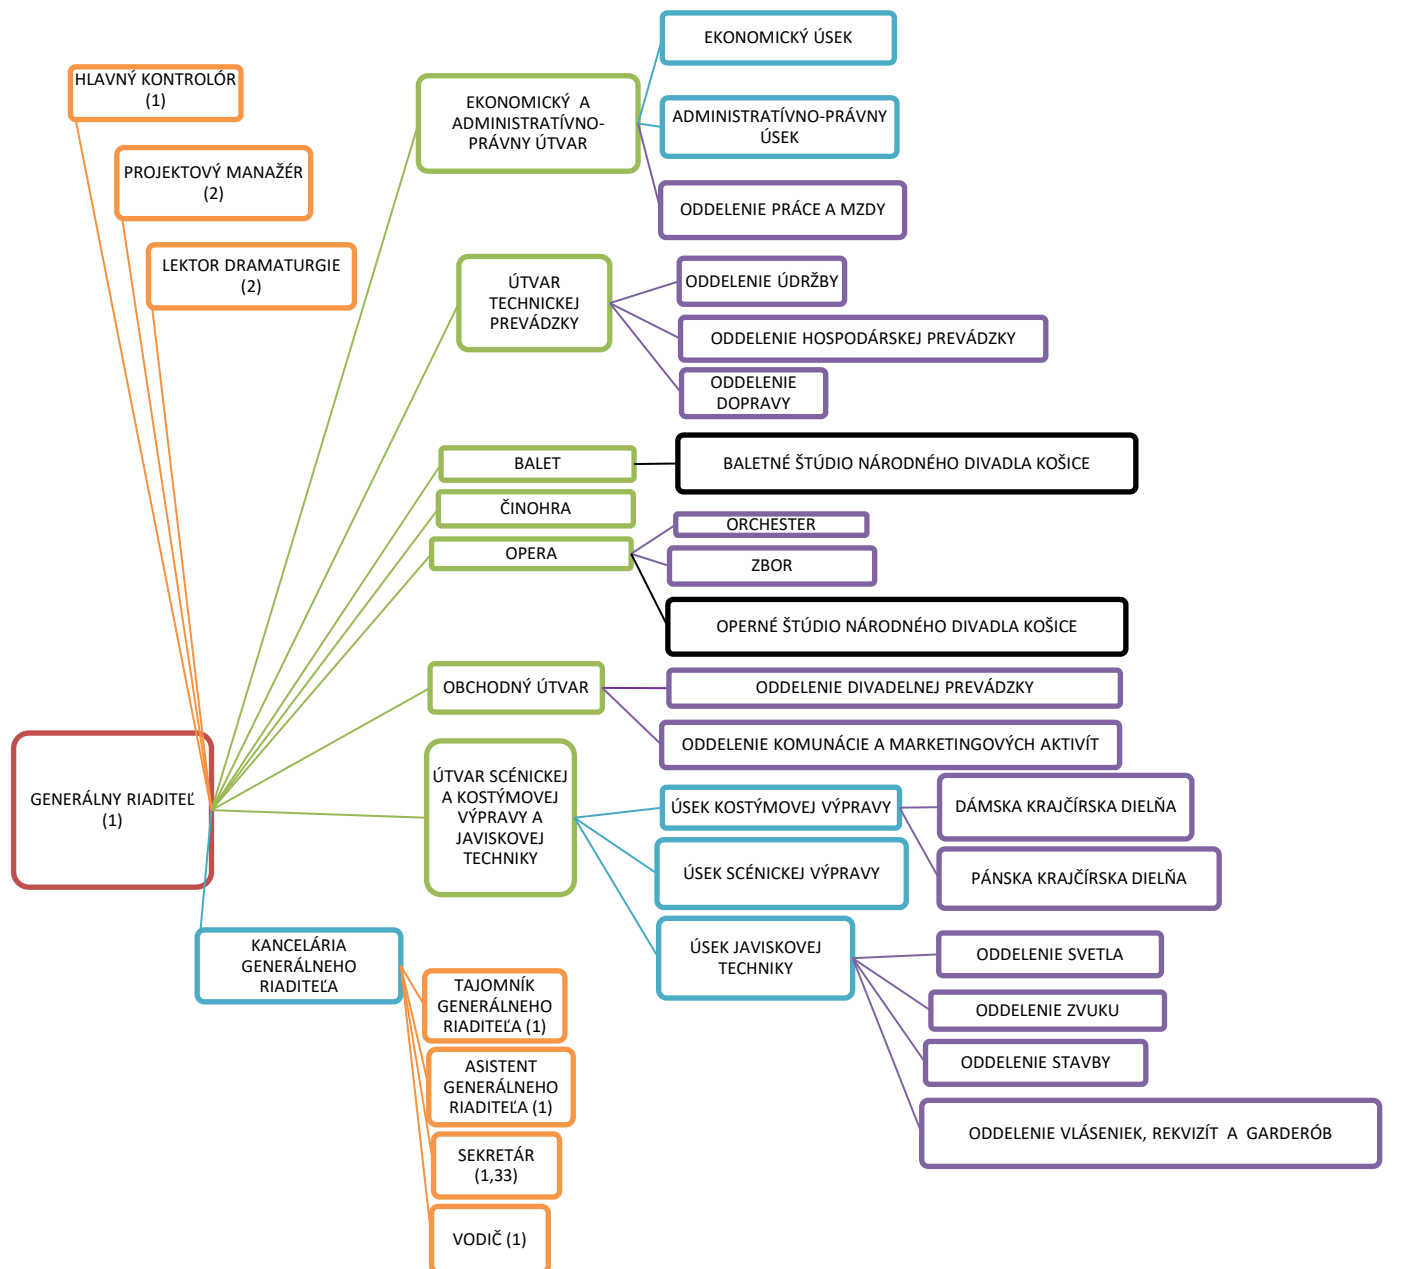

GENERÁLNY
RIADITEĽ

ÚTVAR
pod vedením
RIADITEĽA

ÚSEK
pod vedením
VEDÚCEHO

ODDELENIE
pod vedením
VEDÚCEHO

REFERÁT

ŠTÚDIO

ORGANIZAČNÁ ŠTRUKTÚRA KANCELÁRIE GENERÁLNEHO RIADITEĽA

ORGANIZAČNÁ ŠTRUKTÚRA EKONOMICKÉHO A ADMINISTRATÍVNO-PRÁVNEHO ÚTVARU

ORGANIZAČNÁ ŠTRUKTÚRA ÚTVARU TECHNICKEJ PREVÁDZKY

ORGANIZAČNÁ ŠTRUKTÚRA ÚTVARU SCÉNICKEJ A KOSTÝMOVEJ VÝPRAVY A JAVISKOVEJ TECHNIKY

ORGANIZAČNÁ ŠTRUKTÚRA BALETU

ORGANIZAČNÁ ŠTRUKTÚRA OPERY

ORGANIZAČNÁ ŠTRUKTÚRA ČINOHRY

ORGANIZAČNÁ ŠTRUKTÚRA OBCHODNÉHO ÚTVARU