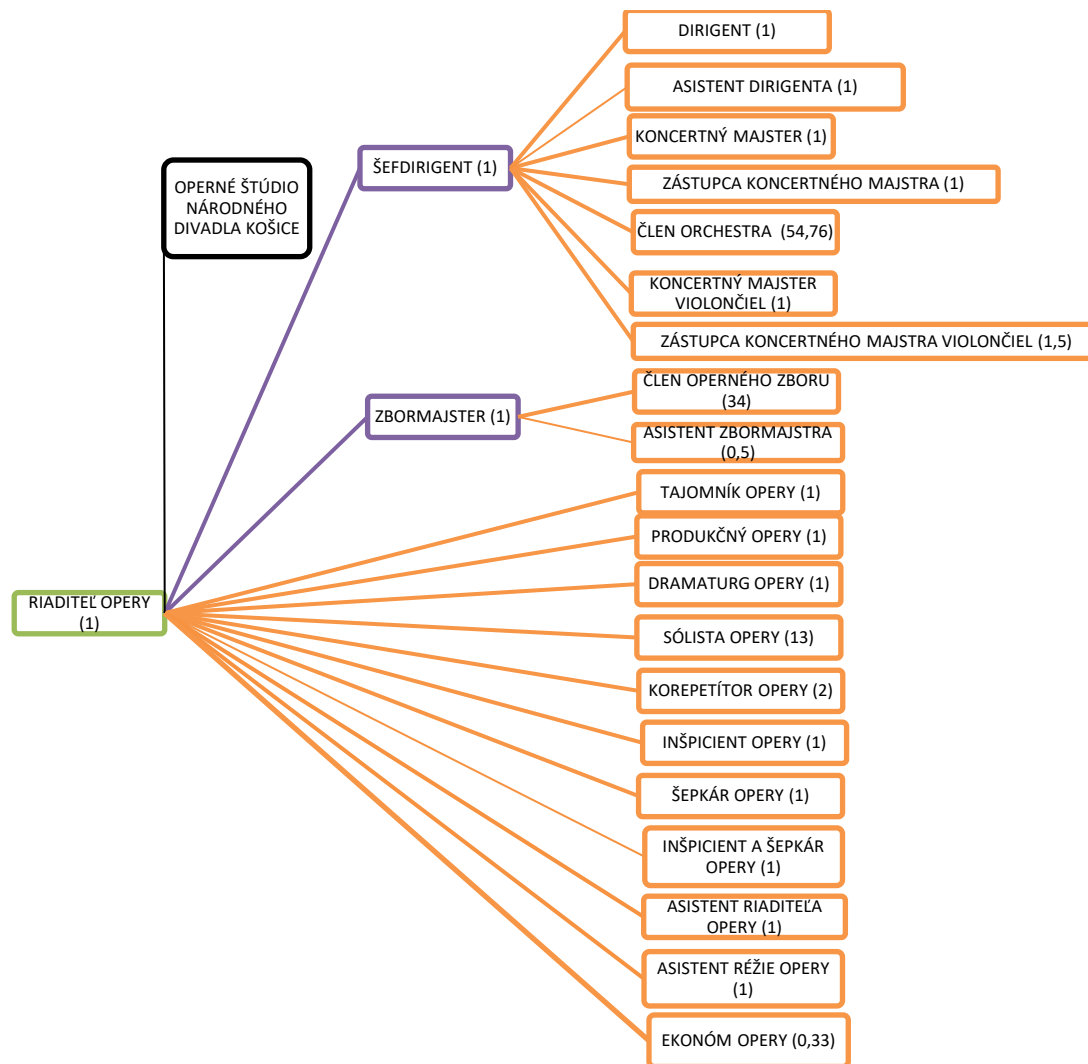

GENERÁLNY
RIADITEĽ

ÚTVAR
pod vedením
RIADITEĽA

ÚSEK
pod vedením
VEDÚCEHO

ODDELENIE
pod vedením
VEDÚCEHO

REFERÁT

ŠTÚDIO

ORGANIZAČNÁ ŠTRUKTÚRA KANCELÁRIE GENERÁLNEHO RIADITEĽA

ORGANIZAČNÁ ŠTRUKTÚRA EKONOMICKÉHO A ADMINISTRATÍVNO-PRÁVNEHO ÚTVARU

ORGANIZAČNÁ ŠTRUKTÚRA ÚTVARU TECHNICKEJ PREVÁDZKY

ORGANIZAČNÁ ŠTRUKTÚRA ÚTVARU SCÉNICKEJ A KOSTÝMOVEJ VÝPRAVY A JAVISKOVEJ TECHNIKY

ORGANIZAČNÁ ŠTRUKTÚRA BALETU

ORGANIZAČNÁ ŠTRUKTÚRA OPERY

ORGANIZAČNÁ ŠTRUKTÚRA ČINOHRY

ORGANIZAČNÁ ŠTRUKTÚRA OBCHODNÉHO ÚTVARU