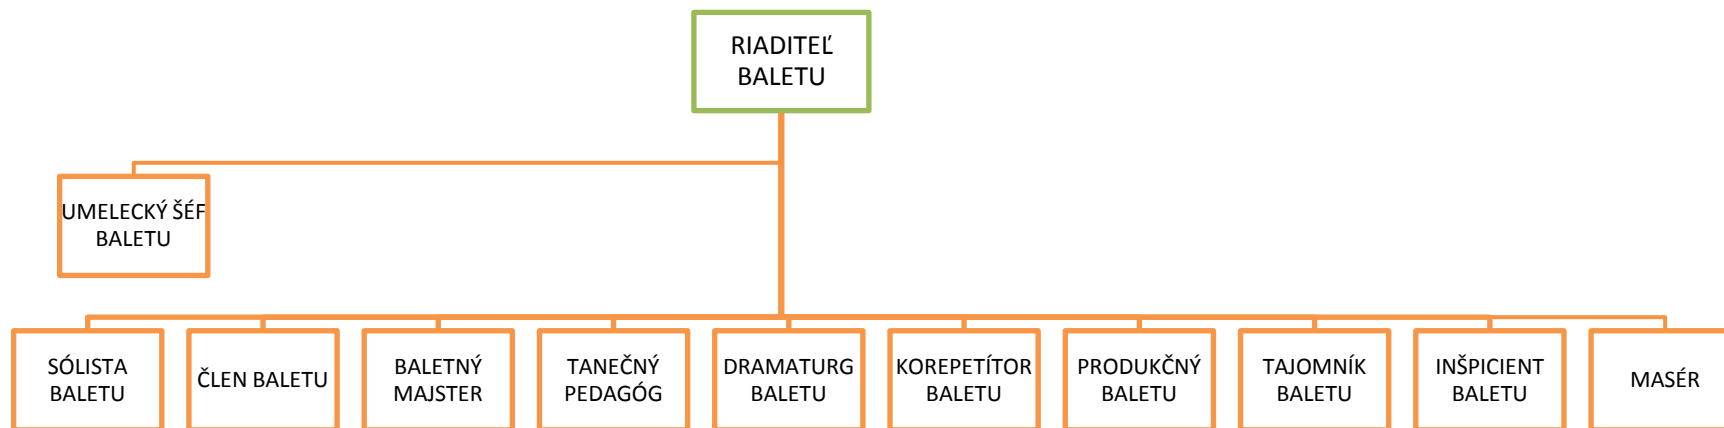

GENERÁLNY
RIADITEĽ

ÚTVAR
pod vedením
RIADITEĽA

ÚSEK
pod vedením
VEDÚCEHO

ODDELENIE
pod vedením
VEDÚCEHO

REFERÁT

ORGANIZAČNÁ ŠTRUKTÚRA ÚSEKU GENERÁLNEHO RIADITEĽA

ORGANIZAČNÁ ŠTRUKTÚRA ÚTVARU TECHNICKEJ PREVÁDZKY

ORGANIZAČNÁ ŠTRUKTÚRA EKONOMICKÉHO ÚTVARU

ORGANIZAČNÁ ŠTRUKTÚRA ÚTVARU SCÉNICKEJ A KOSTÝMOVEJ VÝPRAVY

ORGANIZAČNÁ ŠTRUKTÚRA BALETU

ORGANIZAČNÁ ŠTRUKTÚRA OPERY

ORGANIZAČNÁ ŠTRUKTÚRA ČINOHRY

ORGANIZAČNÁ ŠTRUKTÚRA ÚTVARU MARKETINGU