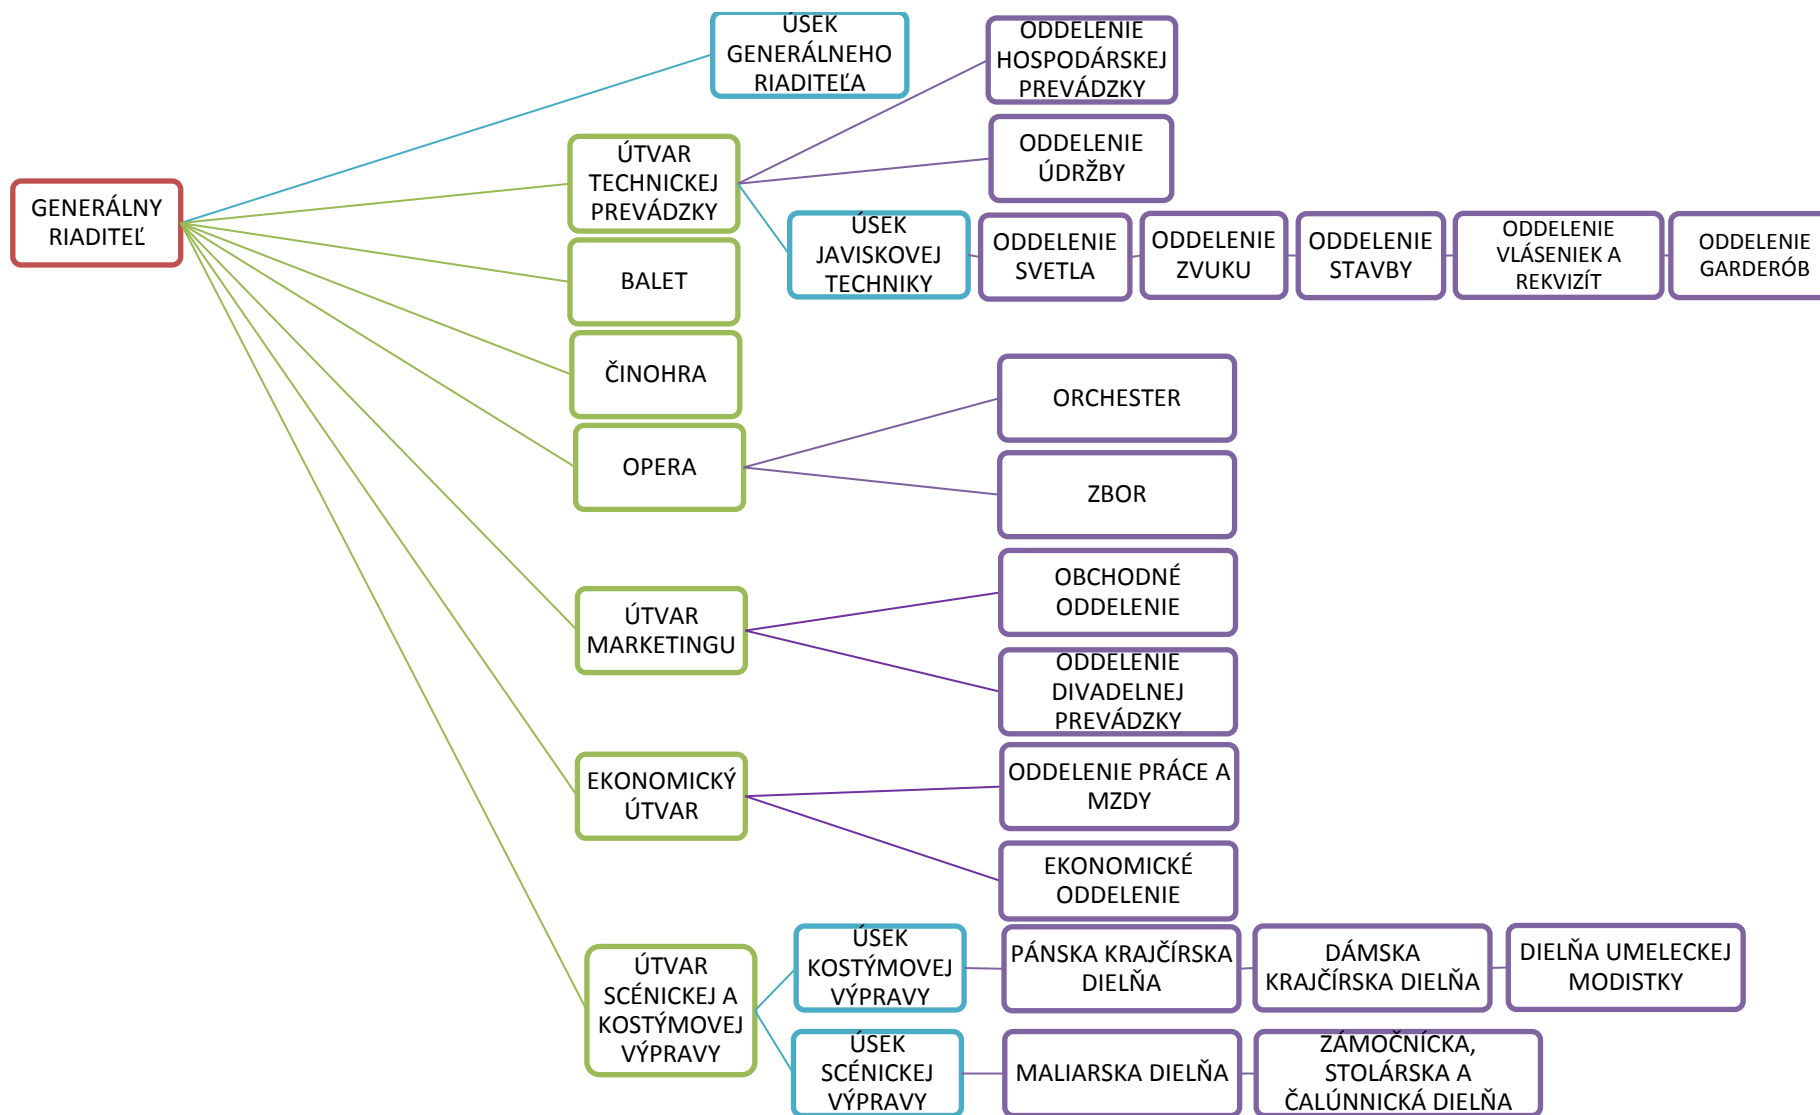

GENERÁLNY
RIADITEĽ

ÚTVAR
pod vedením
RIADITEĽA

ÚSEK
pod vedením
VEDÚCEHO

ODDELENIE
pod vedením
VEDÚCEHO

REFERÁT

ORGANIZAČNÁ ŠTRUKTÚRA ÚSEKU GENERÁLNEHO RIADITEĽA

ORGANIZAČNÁ ŠTRUKTÚRA ÚTVARU TECHNICKEJ PREVÁDZKY

ORGANIZAČNÁ ŠTRUKTÚRA EKONOMICKÉHO ÚTVARU

ORGANIZAČNÁ ŠTRUKTÚRA ÚTVARU SCÉNICKEJ A KOSTÝMOVEJ VÝPRAVY

ORGANIZAČNÁ ŠTRUKTÚRA BALETU

ORGANIZAČNÁ ŠTRUKTÚRA OPERY

ORGANIZAČNÁ ŠTRUKTÚRA ČINOHRY

ORGANIZAČNÁ ŠTRUKTÚRA ÚTVARU MARKETINGU