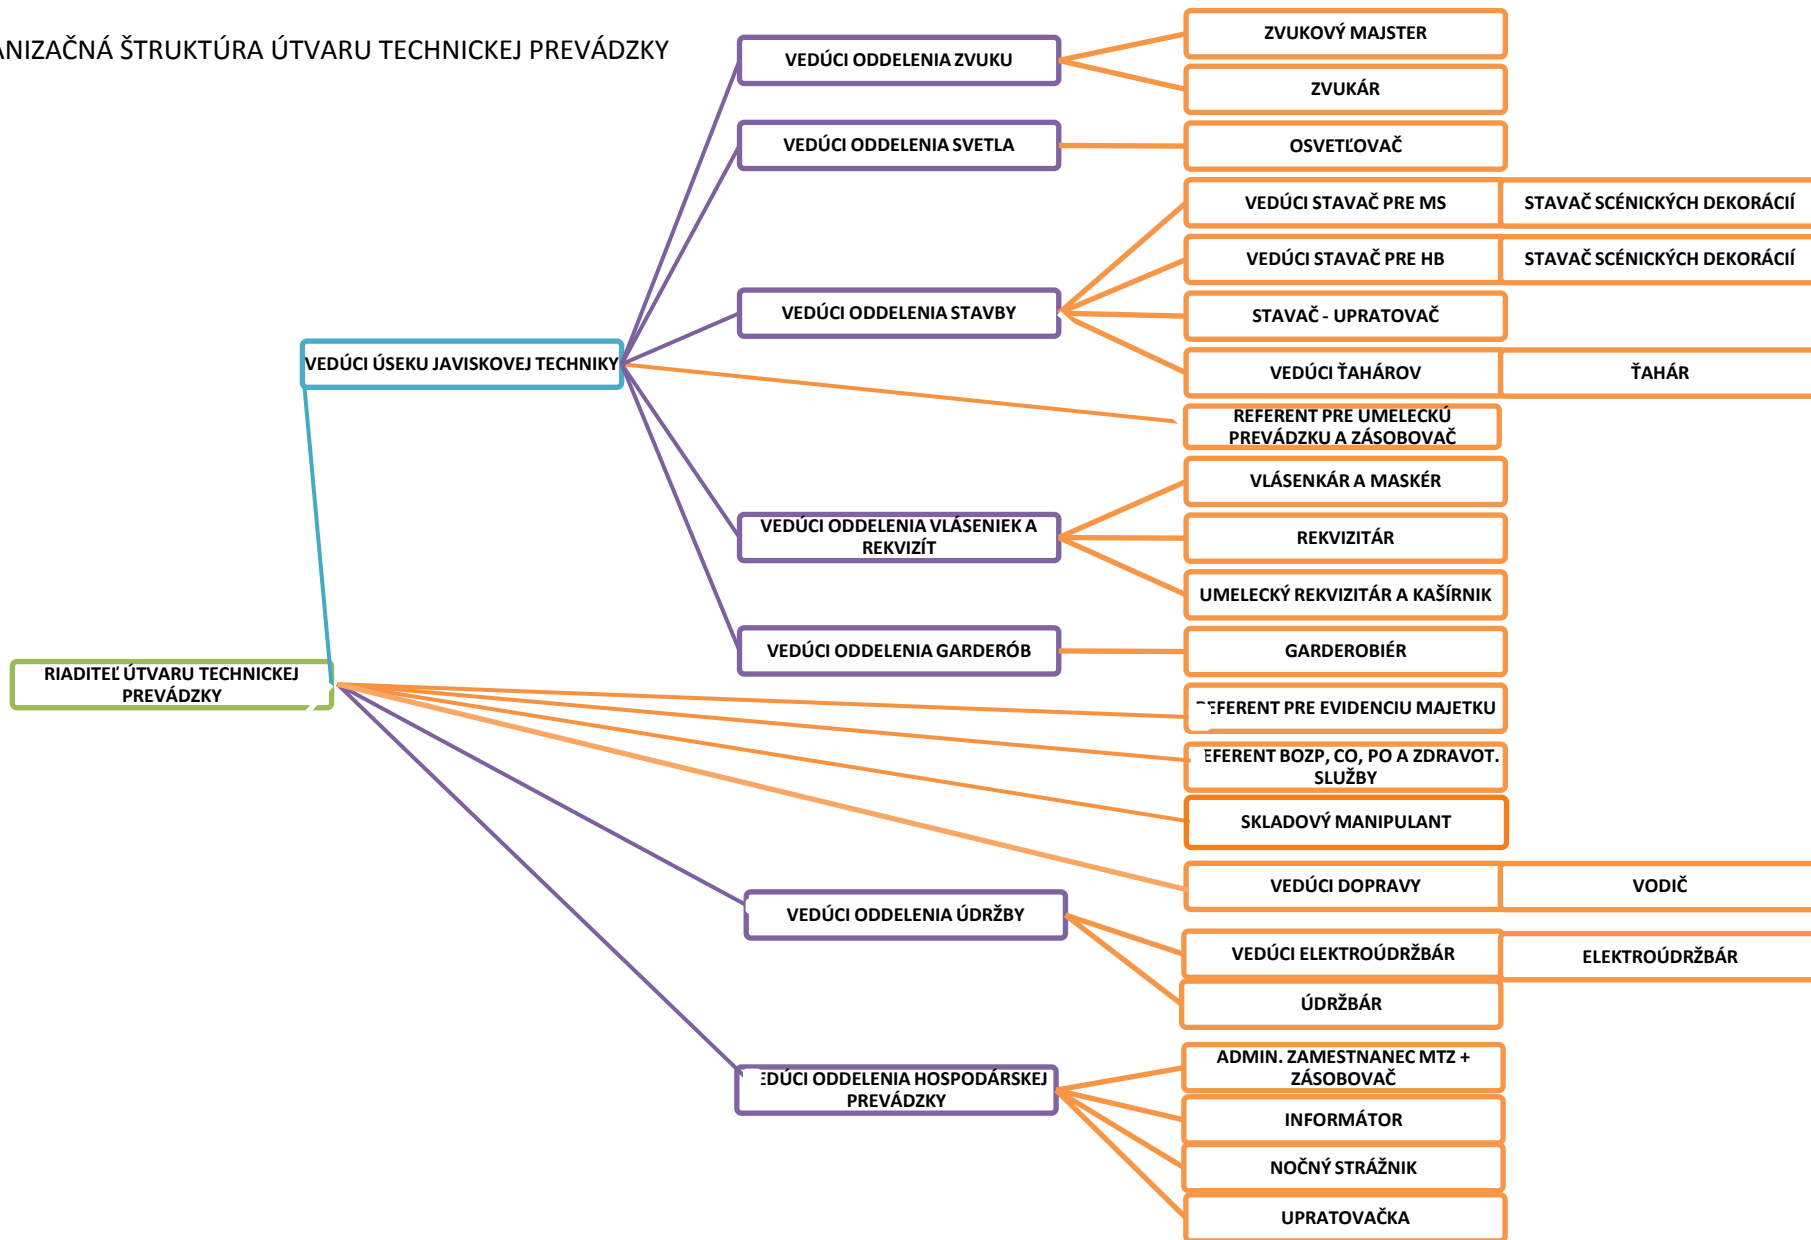

GENERÁLNY
RIADITEĽ

ÚTVAR
pod vedením
RIADITEĽA

ÚSEK
pod vedením
VEDÚCEHO

ODDELENIE
pod vedením
VEDÚCEHO

REFERÁT

ORGANIZAČNÁ ŠTRUKTÚRA ÚSEKU GENERÁLNEHO RIADITEĽA

ORGANIZAČNÁ ŠTRUKTÚRA ÚTVARU TECHNICKEJ PREVÁDZKY

ORGANIZAČNÁ ŠTRUKTÚRA EKONOMICKÉHO ÚTVARU

ORGANIZAČNÁ ŠTRUKTÚRA ÚTVARU SCÉNICKEJ A KOSTÝMOVEJ VÝPRAVY

ORGANIZAČNÁ ŠTRUKTÚRA BALETU

ORGANIZAČNÁ ŠTRUKTÚRA OPERY

ORGANIZAČNÁ ŠTRUKTÚRA ČINOHRY

ORGANIZAČNÁ ŠTRUKTÚRA ÚTVARU MARKETINGU