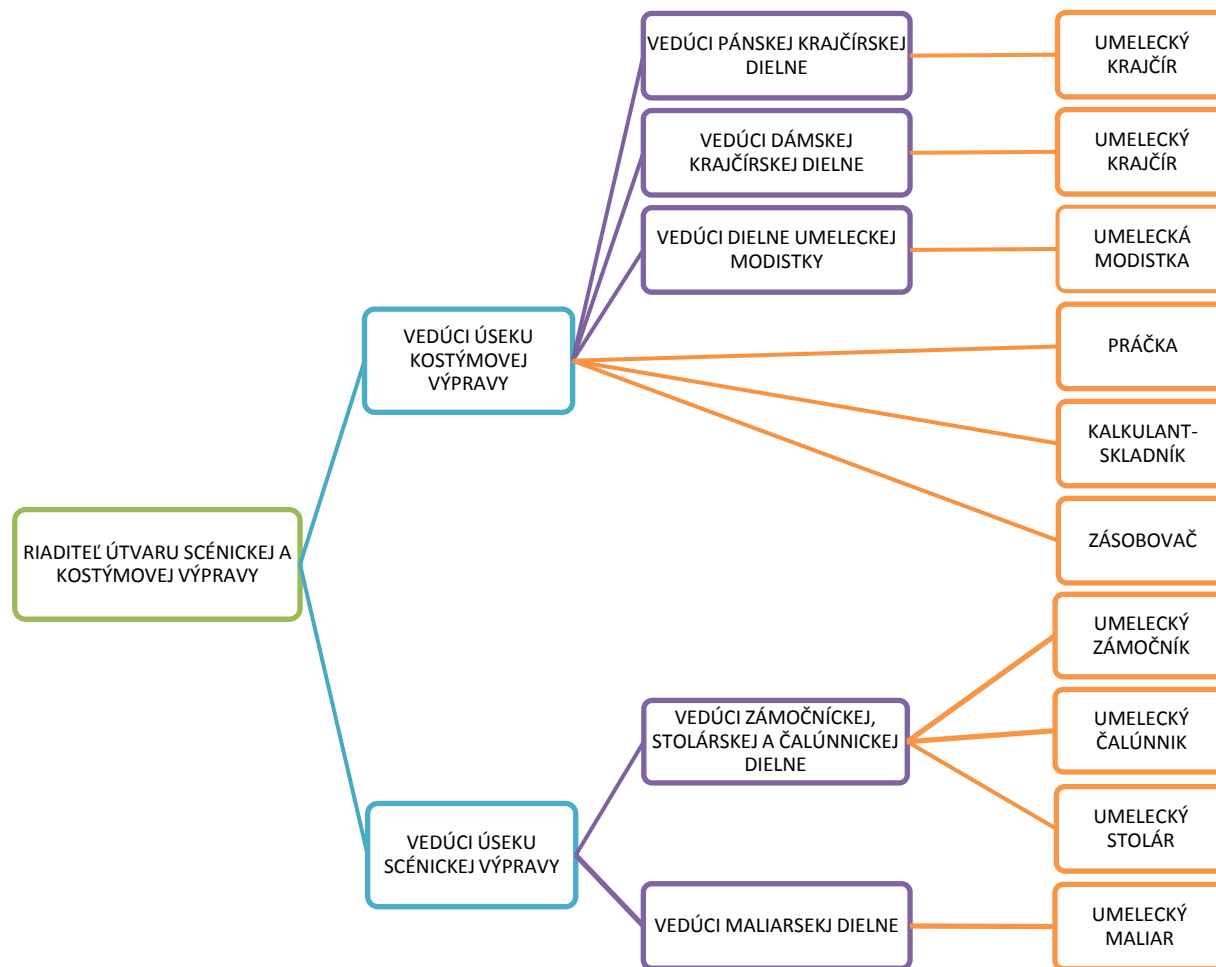

GENERÁLNY
RIADITEĽ

ÚTVAR
pod vedením
RIADITEĽA

ÚSEK
pod vedením
VEDÚCEHO

ODDELENIE
pod vedením
VEDÚCEHO

REFERÁT

ORGANIZAČNÁ ŠTRUKTÚRA ÚSEKU GENERÁLNEHO RIADITEĽA

ORGANIZAČNÁ ŠTRUKTÚRA ÚTVARU TECHNICKEJ PREVÁDZKY

ORGANIZAČNÁ ŠTRUKTÚRA EKONOMICKÉHO ÚTVARU

ORGANIZAČNÁ ŠTRUKTÚRA ÚTVARU SCÉNICKEJ A KOSTÝMOVEJ VÝPRAVY

ORGANIZAČNÁ ŠTRUKTÚRA BALETU

ORGANIZAČNÁ ŠTRUKTÚRA OPERY

ORGANIZAČNÁ ŠTRUKTÚRA ČINOHRY

ORGANIZAČNÁ ŠTRUKTÚRA ÚTVARU MARKETINGU