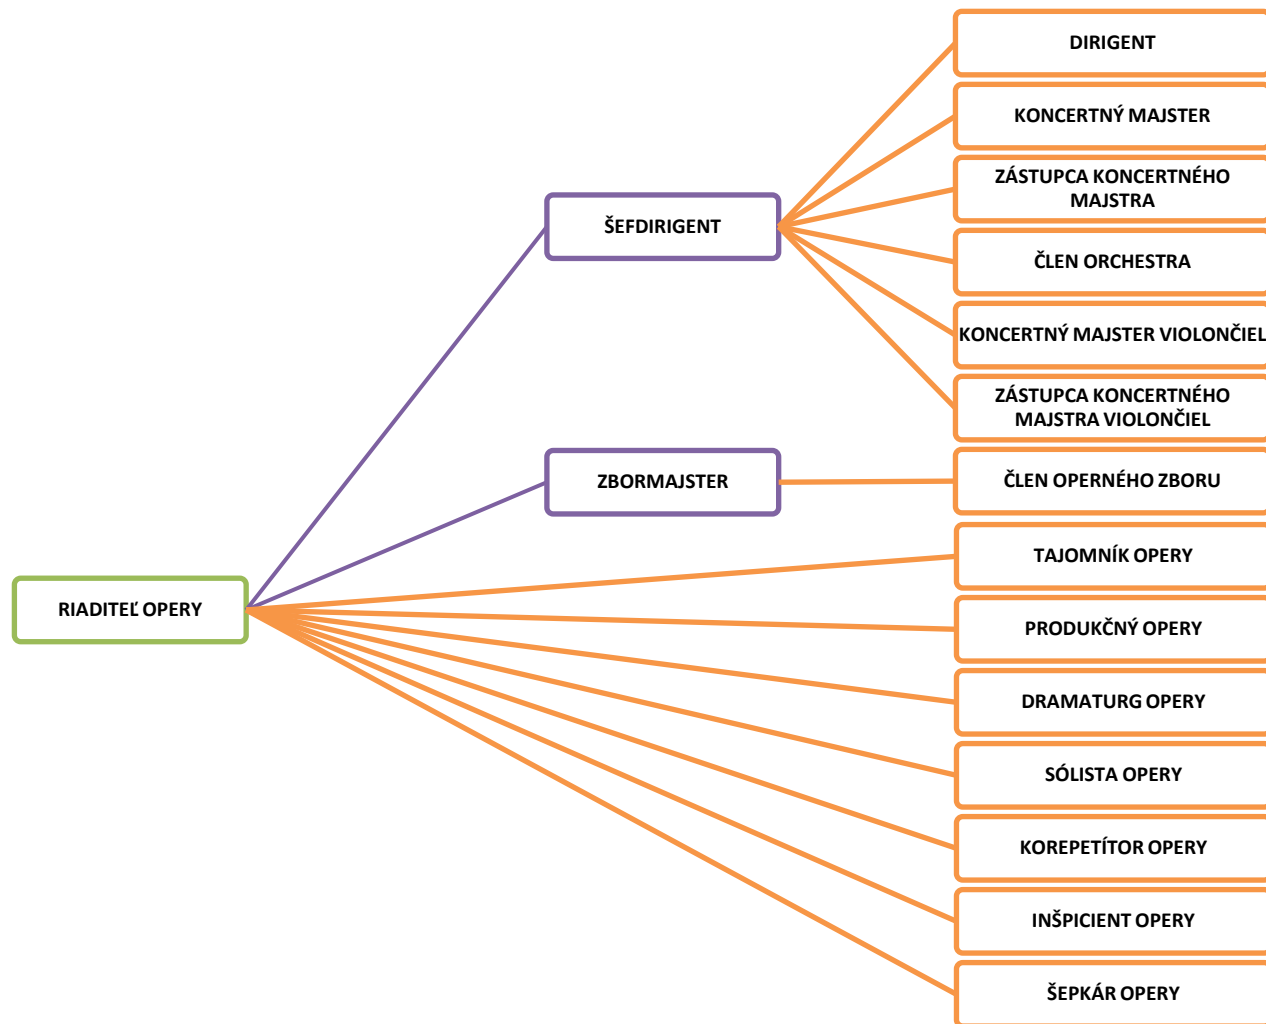

GENERÁLNY
RIADITEĽ

ÚTVAR
pod vedením
RIADITEĽA

ÚSEK
pod vedením
VEDÚCEHO

ODDELENIE
pod vedením
VEDÚCEHO

REFERÁT

ORGANIZAČNÁ ŠTRUKTÚRA ÚSEKU GENERÁLNEHO RIADITEĽA

ORGANIZAČNÁ ŠTRUKTÚRA ÚTVARU TECHNICKEJ PREVÁDZKY

ORGANIZAČNÁ ŠTRUKTÚRA EKONOMICKÉHO ÚTVARU

ORGANIZAČNÁ ŠTRUKTÚRA ÚTVARU SCÉNICKEJ A KOSTÝMOVEJ VÝPRAVY

ORGANIZAČNÁ ŠTRUKTÚRA BALETU

ORGANIZAČNÁ ŠTRUKTÚRA OPERY

ORGANIZAČNÁ ŠTRUKTÚRA ČINOHRY

ORGANIZAČNÁ ŠTRUKTÚRA ÚTVARU MARKETINGU